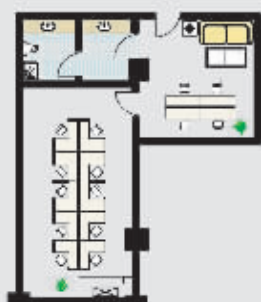

## 郑东行政核心唯一投资平台

王鼎·国贸大厦，郑东新区行政核心快捷高效写字楼，底部三层商业裙楼，1.7万余平方米，中央空调系统。全楼设智能化系统，立体绿化系统，6部高效电梯，地下近300席车位，满足现代商务感官盛宴。

**王鼎·国贸大厦营销中心全面施工中/即将盛装open**  
**VIP尊席预约火爆进行中**

**A户型 一房一厅 建筑面积约67m<sup>2</sup>**  
全明式空间布局，功能性强，利用率高，舒适办公空间。

**B户型 一房一厅 建筑面积约75m<sup>2</sup>**  
户型方正实用，最大限度提高使用率，功能分区合理，配套设施完善，3.1米层高，空间感更强，投资价值佳。

**C户型 一房 建筑面积约55m<sup>2</sup>**  
国际标准酒店公寓，功能设施齐全，简洁空间，智能商务大进深，利用率高，便于室内办公。

**D户型 一房 建筑面积约46m<sup>2</sup>**  
近地铁，管理空间可任意使用，独立厨卫，尽享便捷生活，空间感更强，商务办公佳。