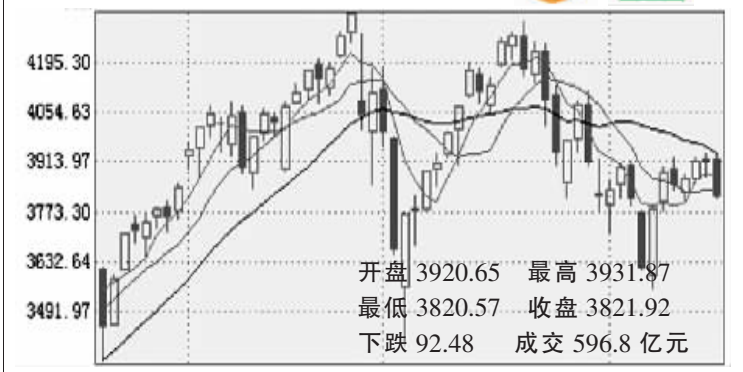

问:12.65元买进新中基(000972)2000股,后市该如何操作?

答:新中基是农业股龙头,近期走势颇强,暂且还可以谨慎持有。

问:7.11元买进东风科技(600081)1500股,现在是不是该卖掉?

答:东风科技近日连续上涨,现在大盘不好,建议逢高获利了结。

问:14.23元买进武汉中百(000759)800股,后市能否继续持有?

答:从技术上看武汉中百已有破位迹象,建议反弹减仓。

问:4.72元买进波导股份(600130)3000股被套,现在是否该斩仓出局?

答:波导股份业绩一般,短期走势趋弱,反弹可以减仓。

问:18.58元买进丽江旅游(002033)600股,后市能否继续持有?

答:从基本面看丽江旅游是只好股票,但现在大盘不好,暂且可按短线操作,中线可以密切关注。

注册证券分析师 卢培天

本版证券评论及数据仅供参考,据此入市,风险自担。

沪综指日K线图

深成指 开盘 12820.61 最高 12827.28 最低 12329.63 收盘 12331.19 下跌 485.23 成交 318.3 亿元

中阴破位 向下压力增大

恐慌性杀跌盘开始涌出

受个股缩量普跌影响,周一股指出现中阴杀跌调整,下午随着股指跌穿10日均线支撑,恐慌性杀跌盘开始逐渐涌出,市场弱势特征较为明显。

个股三方面传递出下跌信号

综合分析周一市场,个股三方面的表现传递出短期市场将迎来做空动能再次集中宣泄的强烈信号。第一,上周顽强护盘的权重股开始分化,显示多方阵营开始裂变。

半年线区域有较强支撑

综合来看,市场短期面临较大的调整压力,但是,也应看到市场向下空间不大,半年线区域对短期股指有较强支撑,股指短期连续向下的空间估计并不大。

今日友情提醒

- 漳州发展 1523.234 万股限售股上市流通
  南京医药 5850 万股限售股上市流通
  兰州民百 502.5149 万股限售股上市流通
  马龙产业 631.125 万股限售股上市流通
  泰山石油、索芙特、伟星股份、江苏三友、利欧股份、福建高速、华胜天成召开股东大会

公告速递

- (000151)中成股份 坦桑尼亚基畏那火力发电站工程合同正式生效。
  (000155)川化股份 预计2007年中期业绩同比下降50%以上。
  (000506)S*ST东泰 上海和靖实业有限公司竞得公司1500万股股权。
  (000551)创元科技 为控股子公司500万元借款提供担保。
  (000571)新大洲A 董事会通过公司向特定对象非公开发行股票方案。
  (000761)本钢板材 预计2007年中期净利润较上年同期增长160%~210%。
  (000799)S*ST酒鬼 中皇有限公司并购公司事宜获得商务部批复。
  (000862)银星能源 7156839 股限售股7月18日上市流通。
  (002021)中捷股份 2007年半年度业绩快报,每股收益0.2248元。

华夏回报基金 18日起开放申购

本报讯 华夏基金公司公告称,自2007年5月22日起暂停申购的华夏回报基金将于7月18日起开放申购业务,并于同日实施第37次分红,每10份基金份额派发现金红利0.306元。 中证

炒股绝招篇 加盟紫金高端客户享受紫金高端服务 报名热线:13014661988(任) 省人民医院对面广汇大厦821室

炒股赢利培训 实战师资,实战教材,打造实战操盘高手。股市上下震荡!买卖股票不参加培训操作怎么能行? 咨询电话:68267200

家政

- ★68971255 高空清洗涂刷安装
  ★万邦家政专业保洁 68619801
  ★佳馨保洁打腊洗地毯 66893535
  ★先锋物业外墙洗刷 63568968
  ★益满园保洁卡钟点工 63715578
  ★红日家政钟点工保洁 66867611
  ★知青母婴服务、护理 67680780
  ★和平保姆陪护月嫂 63385099
  ★巾帼保姆护理清洁 67712338
  ★东方家政专业保姆 67957397
  ★小平家政保姆护理 68585127
  ★豫通家政保洁拓荒 66726818
  ★爱邦月嫂、保姆、钟点工 63882093
  ★保姆保洁 68857006 护理防水
  ★一家人月嫂育婴嫂 66366988
  兴亚保洁 66332966
  保洁卡、钟点工、空房、拓荒、打蜡

三鼎家政公司

被评为郑州市文明诚信企业千家万户有三鼎,十年热情洒中原钟点工、保洁卡、空房、拓荒、打蜡地毯、沙发、疏通、移机抽油烟机二七公司 68732111 68758006 金水一公司 65741002 65741003 管城公司 66388501 66388502 中原公司 67631228 67630792 金水二公司 63868355 63831077 鸿基梦家政 20线客服 6666601 市内五家分公司就近统一派工钟点工、保洁卡、打腊、地毯、沙发石材、疏通、移机、洗油烟机、烟道

凯达清洁技术服务

开荒、石材翻新、沙发地毯、室内外清洗 13526576708

杀虫消毒

★来领吧! 这送蟑螂药 63823768

电脑服务

- ★东建材修电脑 30元 66587736
  ★《30元》快修电脑 60507000
  ★省计算机中心精修电脑 65758910
  ★20元精修/配件/回收 67541935
  ★25元上门修杀毒 13526699486
  ★电脑上门装维杀毒 62050121
  ★森特电脑专业维修 63520292
  ★收售电脑打印机 13283861250
  ★25元上门快修包月 13607667545
  ★30元电脑维修、升级 63571191

防水治漏

- ★雨中情防水治漏 13523455988
  ★68037198 屋面防水外墙防水
  ★全国连锁防水治漏 63932251
  ★厂家防水治漏 13838392848
  ★防水治漏 65589910 防腐、高空
  ★辉达防水十年历程 66323276

疏通钻孔

- ★疏通修改水清抽粪池 65040889
  ★专业通下水道钻孔 66677734
  ★通下水道钻孔清粪 66666644
  ★疏通钻孔清化粪池 13017691880
  ★全通清污疏通公司 61956483
  ★66662900 通下水道、改管道
  ★钻孔、疏通、修水 13949093377

家电维修

- ★专修空调冰箱热水器 66187728
  ★专职 13937191142 车修修空调
  ★专业空调移修加氟 61209795
  ★专业空调移修 13283878660
  ★专修格力美的空调 66639607
  ★专 60521188 移修修空调充氟
  ★60112008 厂家专业移修加氟

寻医问药

- ★皮肤病研究所 66655516
  ★皮肤顽癣好付款 13938229298
  ★针罐奇穴治咳嗽喘首免 66087697
  ★斑疹斑三秒去除 65053762
  ★治鼻炎咽炎好付款 13938563903

疤痕疙瘩痤疮

网址:www.cn.dahen.com 66974642

专治烧伤疤痕

中医专治 0371-61555562

印刷包装

- ★品牌策划·形象设计 67267138
  ★67800172 67975723 力勤彩印
  ★PVC吸塑包装 13607648535
  ★全新机超低价印刷 13949129978
  ★真诚设计踏实印刷 65668612
  ★黑白速印,一本起,价优 60110717
  ★专业彩页画册不干胶 61221868
  ★奥图设计印刷 13103865817
  ★画册彩页包装箱盒 69528338
  ★唯美堂VI画册彩页 65836331