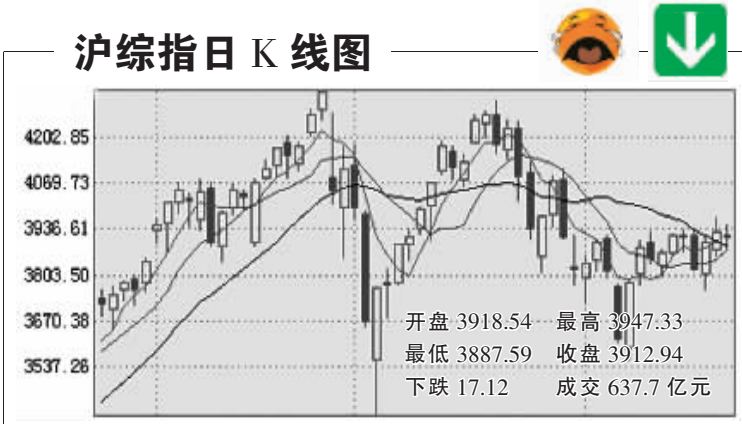

问:25.81元买进中粮地产(000031)1000股,后市该如何操作?

答:房地产股中线看好,可以继续持有。

问:14.63元买进鄂武商A(000501)1500股被套,现在是不是该卖掉?

答:鄂武商A已基本企稳,你套得不深,可持股等待解套。

问:10.75元买进联华合纤(600617)2000股,后市能否继续持有?

答:联华合纤已短线连续大涨,尤其是昨天放量过大,建议今天逢高减仓。

注册证券分析师 卢培天

本版证券评论及数据仅供参考,据此入市,风险自担。

长城品牌优势基金 投资首选

长城品牌优势基金是国内首只专注于投资品牌企业的股票型基金...

认购时间:07月20日起 发行规模:120亿元...

深成指 开盘 12770.25 最高 12925.05 最低 12711.28 收盘 12790.94 下跌 50.57 成交 330.0亿元

大盘牛皮盘整

上海本地股继续强势表演,ST板块集体反弹

昨天有两只新股上市:宁波银行和南京银行,涨幅分别为140.54%和72.18%。

有整合的习性,更塑造了很多乌鸦变凤凰的神话,因此对该板块投资者可以适当关注。

一直维持在由7月5日的收盘价和60日均线构筑的小型箱体中运行...

中国黄金投资金条 7月19日11时售:174元/克...

得康蓄电池修复仪总经销 现全市诚征加盟商...

今日上市新股

睿胜超微(002141),上市数量1624万股,发行价格8.51元...

公告速递

(000060)中金岭南 铅锌矿石资源税上调使公司2007年度的采矿成本增加约910万元。