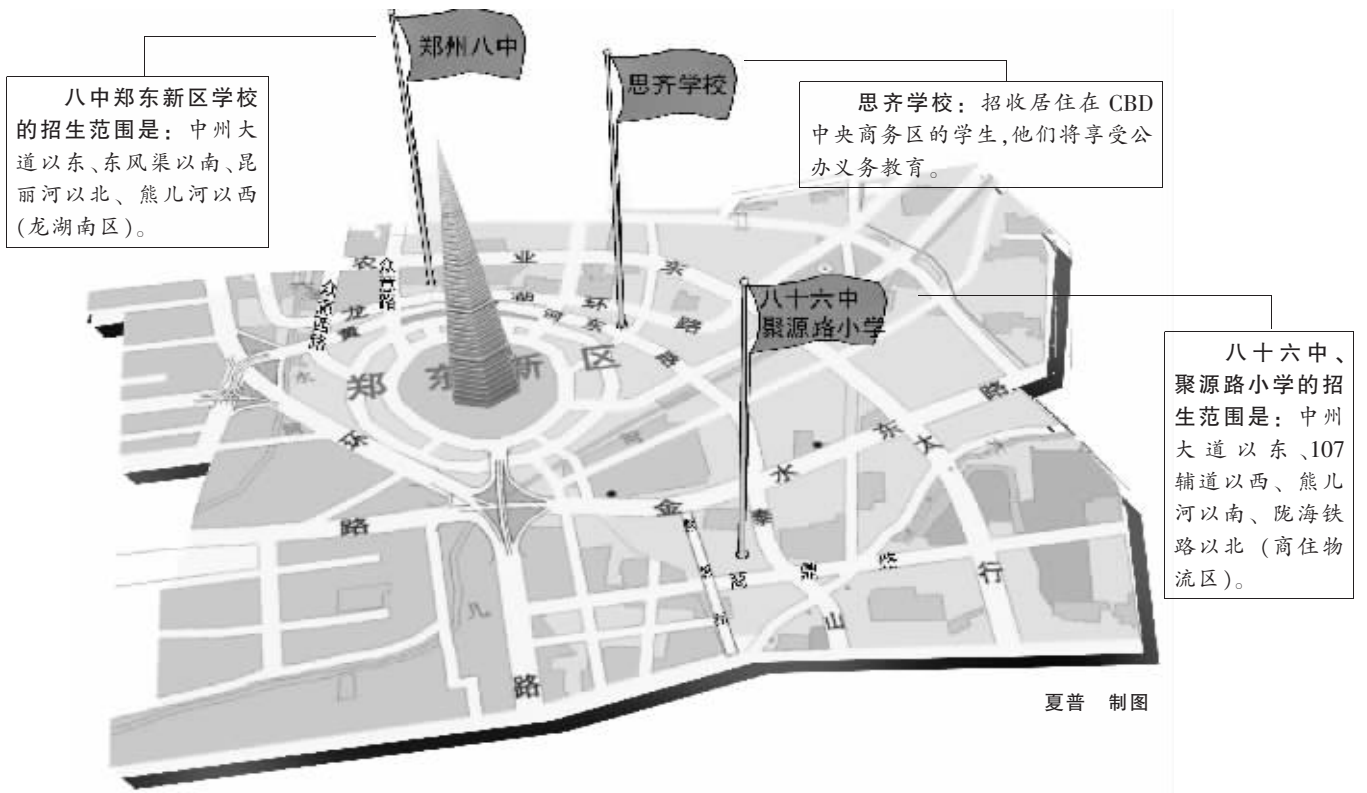

具体名单请到河南招生考试信息网查询。

本科三批再征47个志愿

本科三批招生学校——广西大学行健文理学院(6881)尚有计划余额47名,现面向考生征求志愿。凡高考成绩为文、理科524分,目前未被任何院校录取的考生,均可选报该校志愿,每个考生可选报1~4个专业志愿。届时,依照考生分数高低顺序投档,由学校择优录取。

本次征求志愿时间为8月9日8时~18时,符合条件的考生持本人高考准考证到原高考报名县(市、区)招办办理重征志愿手续。

郑州八中郑东新区学校、八十六中、聚源路小学、思齐学校 郑东新区这4所中小学划好片了

本报做了张招生范围图,孩子上哪所学校,请家长看仔细 17日~19日报名,小学新生必须是2001年9月1日前出生的孩子

在郑东新区居住的居民,如果家里有孩子要上小学或初中,请准备好相关的入学证件。昨日,在郑东新区义务教育秋季开学新闻发布会上,郑东新区管委会有关负责人说,新区的4所中小学已划好招生范围。

晚报记者 张勤 马燕