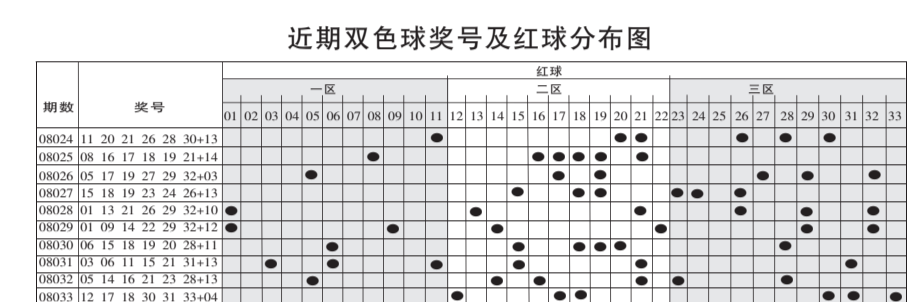

奥运彩票在京发行首次 各玩法返奖率均为65%

法,场上不时笑声不断。 竞彩彩4月28日首发 据介绍,此次推出的奥运主题彩票分为竞猜型和即开型。奥运竞猜彩票共5种游戏,其中“奖牌连连猜”游戏和“赛事天天彩”游戏将在全国电脑体育彩票销售系统销售,“第一名过关”游戏、“胜负过关”游戏和“金银铜牌竞猜”游戏将在足球彩票单场竞猜游戏专卖店销售。5种游戏返奖率全部为65%,每注投注金额为2元,单注最高中奖上限为500万元。“奥运奖牌连连猜”彩票将于4月28日首发,其余4种在奥运会期间销售。 即开奖最高奖金25万 即开奖彩票已于前日率先在山东省上市。彩票以奥运会为主题,共有7个票种,票面设计涵盖奥运比赛项目、火炬传递路线、奥运福娃、中国参加历届奥运会所获成绩等内容。首批亮相的有“好运中国”“勇争第一”“奥运金牌”“激情·梦想”“加油中国”5种。彩票面额3元、5元、10元不等,返奖率65%,最高奖金达25万元。记者从河南省体彩中心了解到,奥运即开彩票的发行工作正在积极的筹备中。

Table with columns: 排名, 对阵, 彩果, 胜(%), 平(%), 负(%). Title: 半场第08034期头奖7万 冷门榜

Table with columns: 排名, 对阵, 彩果, 胜(%), 平(%), 负(%). Title: 胜负彩08022期头奖46万 冷门榜

近期双色球奖号及红球分布图 34点。本期推荐和值区间108点~138点。 推荐红球为:09、12、13、14、15、16、22、23、27、28、29、30、31、32、33。 蓝球 上期开出小偶数04,本期仍旧看好偶数,推荐06、08、10、14、16。 云网

第08034期双色球分析

红球 奇偶分析 上期奇偶比开出3:3,由于偶数前期有空缺,建议本期关注奇偶比2:4、1:5。 大小分析 上期大小比开出5:1,根据追热不追冷的规律,本期大小号比推荐4:2或5:1。 和值分析 上期和值为141点,大幅上升

沪市A股行情表 (3月24日)

Large table listing stock market data for Shanghai A-shares, including columns for 代码, 名称, 开盘价, 最高价, 最低价, 收盘价, 涨跌幅(%), 成交量, and 代码, 名称, 开盘价, 最高价, 最低价, 收盘价, 涨跌幅(%), 成交量.