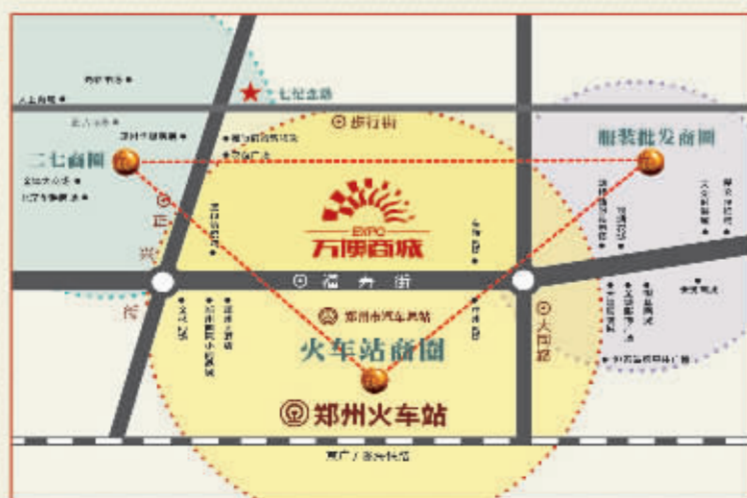

- ★ 6万6千平米超大规模小商品专业批发市场
- ★ 5.3米超高复式铺，阁楼铺位可省去仓储费用
- ★ 5个主入口，6个辅助入口充分吸纳各方人流
- ★ 内置300平方米中庭，经营环境宽敞、明亮
- ★ 24小时中央空调、联网预警防盗系统
- ★ 独立电话系统、国际互联网络系统
- ★ 港式物业经营管理，经验领先
- ★ 政策优惠、服务全面
- ★ 每年巨资投入广告支持
- ★ 行业会展、活动进行营销推广

其它楼层经营品类旺铺招商即将近日启动，敬请关注!

招商热线：0371-69327888/69327999

项目地址：中国·郑州福寿街与苑陵街交汇处 (郑州火车站北出站口正对面300米) HTTP://WWW.ZZWANBO.CN 中文域名：HTTP://WWW.万博商城.COM

开发商：河南金智置业有限公司 运营商：河南万菱商业经营管理有限公司 营销策划招商推广：广州联众地产 整合推广：铂凡广告

金智·万博商城新加坡交易所主板成功上市

万博商城，屹立郑州，引领中原小商品业态！尊荣上市，以实力构筑百年基业!

万博商城，以诚信百年为愿景，领航中原小商品产业，开拓商业新蓝图!