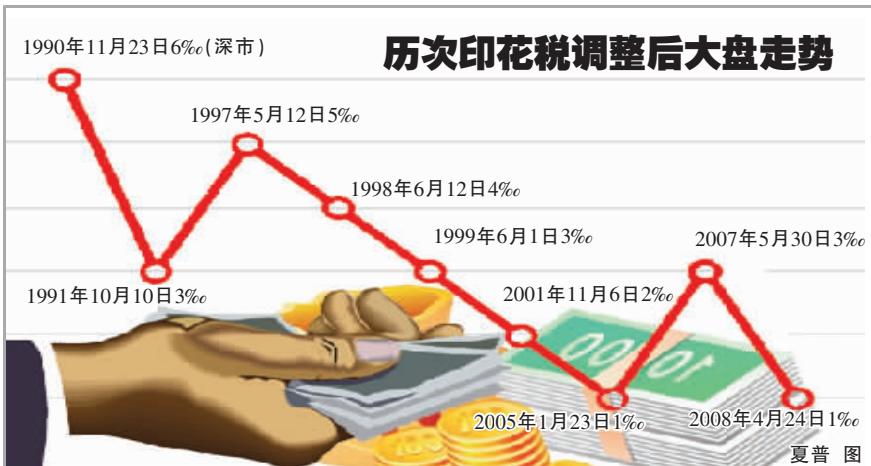

会议决定, 《证券公司监督管理条例(草案)》和《证券公司风险处置条例(草案)》, 经进一步修改后, 由国务院公布施行。

会议还通过了“核心电子器件、高端通用芯片及基础软件产品”和“极大规模集成电路制造装备及成套工艺”两个国家科技重大专项的实施方案。

综合新华社电

河南今年夏粮播种面积 创40年来最高

□晚报记者 程国平

本报讯 昨日河南省统计局公布的今年一季度全省国民经济运行情况表明, 一季度全省生产总值比上年同期增长13.6%, 2008年开局经济运行情况良好。

生猪存栏量上升, 肉价渐趋稳定

今年是我省夏粮和小麦播种面积40年来最大的一年, 今年全省夏粮播种面积预计增长0.8%, 其中, 小麦面积增长0.9%。目前, 小麦长

势良好, 病虫害发生面积小于往年。

随着国家各项扶持生猪生产政策的到位, 在市场价格推动下, 生猪补栏明显增加。省统计局有关人士表示, 如果生猪生产形势不出现大的波动, 市场上的猪肉价格会稳定在目前水平。

一季度我省CPI涨9.4%, 食品类涨幅最高

从省统计局公布的数据看, 城乡居民收入增长较快, 以两位数的速度增长, 但物价上涨幅度也较大。一季度全省居民消费价格总水平(CPI)同比上涨9.4%, 其中食品类涨幅最大, 为24.9%。

我省60所高校 共建就业联盟

□晚报记者 张竞跃

高校就业网络联盟扩容到60家

本报讯 昨日, 全省大中专毕业生就业工作会议召开, 部署了今年的毕业生就业工作: 将扩大全省高校毕业生就业网站联盟, 争取年底达到60所参与高校的目标。

证券交易印花税1990年首先在深圳开征, 当时主要是为了稳定初创的股市及适度调节炒股收益, 由卖出股票者按成交金额的6‰缴纳。同年11月23日, 深圳市对股票买方也开征6‰的印花税, 内地双边征收印花税的历史开始。

1991年10月10日, 深市将印花税率从6‰调整到3‰, 牛市行情启动, 后上证指数从180点升至1992年5月的1429点, 升幅达694%。

1992年6月12日, 国家税务总局和原国家体改委联合发文明确按3‰的税率缴纳印花税, 指数在盘整一个月后掉头向下, 一路从1100多点跌到300多点, 跌幅超过70%。