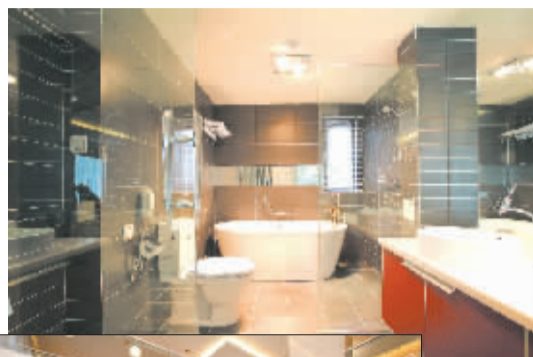

新简单主义的格调生活

寻找洁净的、直截了当的美,在喧嚣都市里,让我们的生活空间更纯净、简洁。

虽然忙碌于单调的工作,内心却向往浪漫与激情。然而性格含蓄内敛,从不矫揉造作或是过于张扬自己的情感。用心在每一个细节,总能在不经意间,用恰如其分的方式完美表达自己的感情,打动着身边的人。

现代简约风格意味着简练、优雅,不失亲切的生活环境。少了些极端主义多了些环境意识,多了些人在环境中这一要素的痕迹和情调,它用自然的色彩来营造气氛。在突出形式和质地的基础上,再加上新旧家具的混合使用,使得这种风格突破了时代的限制。

代表人群:生活节奏较快,对形式设计比较挑剔,非常注重实用功能,中产层面人群。

适合户型:一居室以上住宅、公寓等
人气指数:★★★★☆
装饰公司:北京业之峰装饰