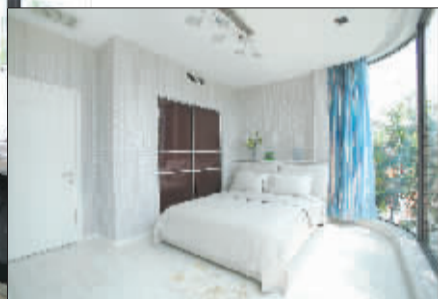

新简单主义的格调生活

寻找洁净的、直截了当的美,在喧嚣都市里,让我们的生活空间更纯净、简洁。

虽然忙碌于单调的工作,内心却向往浪漫与激情。然而性格含蓄内敛,从不矫揉造作或是过于张扬自己的情感。用心在每一个细节,总能在不经意间,用恰如其分的方式完美表达自己的感情,打动着身边的人。

现代简约风格意味着简练、优雅,不失亲切的生活环境。少了些极端主义多了些环境意识,多了些人在环境中这一要素的痕迹和情调,它用自然的色彩来营造气氛。在突出形式和质地的基础上,再加上新旧家具的混合使用,使得这种风格突破了时代的限制。

代表人群:生活节奏较快,对形式设计比较挑剔,非常注重实用功能,中产层面人群。

适合户型:一居室以上住宅、公寓等
人气指数:★★★★☆
装饰公司:北京业之峰装饰