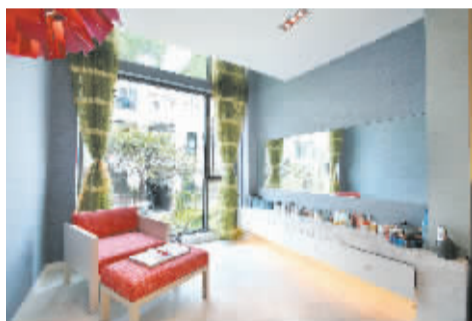

新简单主义的格调生活

寻找洁净的、直截了当的美,在喧嚣都市里,让我们的生活空间更纯净、简洁。

虽然忙碌于单调的工作,内心却向往浪漫与激情。然而性格含蓄内敛,从不矫揉造作或是过于张扬自己的情感。用心在每一个细节,总能在不经意间,用恰如其分的方式完美表达自己的感情,打动着身边的人。

现代简约风格意味着简练、优雅,不失亲切的生活环境。少了些极端主义多了些环境意识,多了些人在环境中这一要素的痕迹和情调,它用自然的色彩来营造气氛。在突出形式和质地的基础上,再加上新旧家具的混合使用,使得这种风格突破了时代的限制。

代表人群:生活节奏较快,对形式设计比较挑剔,非常注重实用功能,中产层面人群。

适合户型:一居室以上住宅、公寓等
人气指数:★★★★☆
装饰公司:北京业之峰装饰