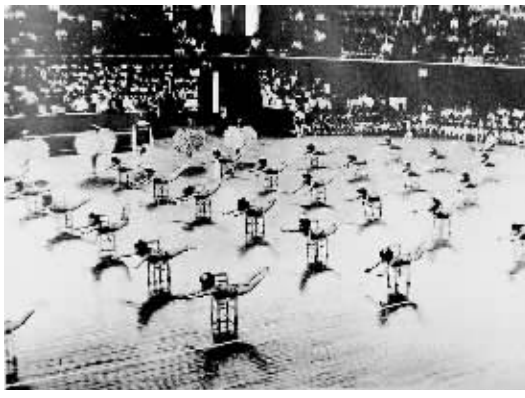

概括老广场

“群众演、群众看、想坐坐、想站站”

随着足球场和排球场的开辟，郑州市体育场的球赛逐渐多了起来，每星期都有。郑州市各厂矿、企业、机关也纷纷建起了球队，不到星期天都前来报名让编排参加比赛。当时著名的篮球队有群力、鸽队、星队、省邮电、黄委会、郑铁、省纺机等。排球有炮校、郑铁等。每到星期天，从早到晚都安排有各类球赛，群众以及小商贩一大早就像赶庙会一样拥向广场，还有的干脆跑到西城墙上等着观看。

“印象最深的就是那时看比赛都不要钱。”家住工人新村的市民老田介绍说，“听说，有一次省委书记张玺亲临广场参观并接见了杨福乾，他拉着杨的手说，杨组织的体育活动真好，群众演、群众看、想坐坐、想站站、院子大、空气好、不花钱。领导就是领导，这个顺口溜真是概括了当时体育活动的特色。也说明这种形式确实受到了群众的欢迎。”

体育活动从上到下都非常重视和喜欢。当时的市政府秘书长张北辰，后任副市长兼市体委主任，不仅经常利用星期天到广场上观看比赛，还亲自上场参加市政府的星队比赛，有时还带领全家大小到市政府楼上打乒乓球，有力地促进了全市体育活动的开展。

那个年代，郑州市比较活跃的比赛场地，除了郑州市体育场，还有河南省体育场、火车头体育场以及省工人文化宫、郑州铁路局体育活动中心。还有单位、学校也纷纷修建体育场所。郑州的大专院校都有足球场、篮球场、排球场和400米半圆式运动场，虽然跑道都是炉渣面层，但却凝聚了那代人的欢乐与激情。1986年，郑州幼儿师范学校建成篮球房，是郑州中专学校第一家。1987年12月，郑州工学院风雨球场建成，可容纳800名观众，是河南省大专院校第一家。体育场地的增多和普及，为全民运动奠定了基础。

上世纪80年代举办的椅子操比赛

上世纪70年代，广播体操领操员训练班

郑州市第六届运动会入场式