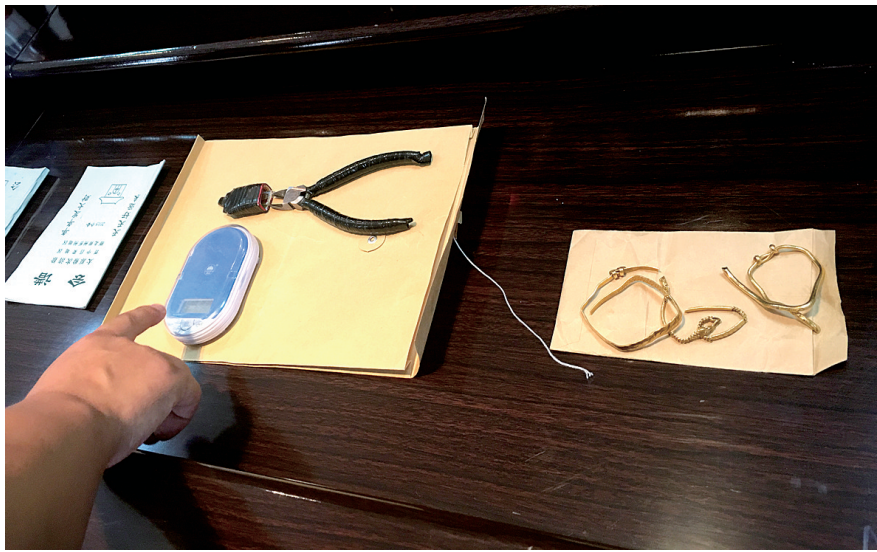

郑荐

这伙人专在菜场剪老人金手镯

把脚伸到车轮里分散注意力,用蔬菜遮挡老人视线 在5省份作案30余起

本报讯 今年4月份以来,郑州市多个菜市场、集贸市场接连发生盗窃、抢夺女性金手镯案件。近日,须水警方一举将该盗窃、抢夺团伙打掉,抓获5名嫌疑人,涉及5个省份30余起案件,涉案价值40余万。
郑州晚报记者
谢源茹 文/图