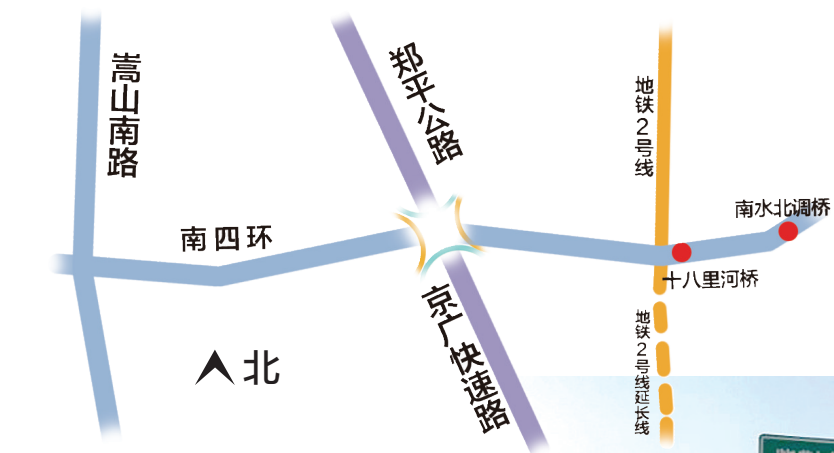

西起嵩山南路,东至十八里河桥

南四环快速化主体工程全部通车

高架双向6车道 地面双向8车道

制图 周高虹

本报讯 昨日上午,郑州市南四环快速化工程京广路以东高架部分正式通车。京广路以西部分已于今年5月底先期通车,至此,南四环快速化项目主体工程已全部完工通车。
 郑报融媒记者 刘凌智 文/图

南四环快速化工程(嵩山南路—十八里河桥)作为我市“四环快速化”的一部分先行建设,西起嵩山南路,东至十八里河桥,全长约7.15公里。除去京广南路立交约1.5公里(此段属于京广快速路工程),本项目全长约为5.65公里。

嵩山南路—南水北调桥西侧采用城市高架快速路结合地面主干路形式,高架双向6车道,地面双向8车道,共双向14车道,高架段共4.6公里;南水北调桥—十八里河桥采用地面快速路形式,地面主线双向6车道,辅道双向4车道,共双向10车道,地面快速路共1.05公里。全线共设置9对出入口,其中平行匝道共设置5对,分别位于嵩山南路东侧、大学南路东西两侧、紫荆山南路东西两侧,地面出入口共设4对,分别位于南水北调桥东西两侧、环翠路(规划)东侧、十八里河桥西侧。

本项目工程情况复杂,南侧有石油管道、弱电管线,北侧有燃气管道、高压电力走廊,施工限制多难度大。

南四环高架通车后,紫荆山南路和郑新快速通道到东西方向车辆,可上桥直接通行。

下一步将抓紧绿化等收尾工程建设,给出行群众创造一个良好出行环境。

国有标准化厂房 产权50年
单层或整栋出售
 137 0386 0367 孟国旗

给家人、朋友及员工温馨体贴的关怀

晚报惠生活 团购更实惠

第二届“冬季养生暨年货节”重磅开启