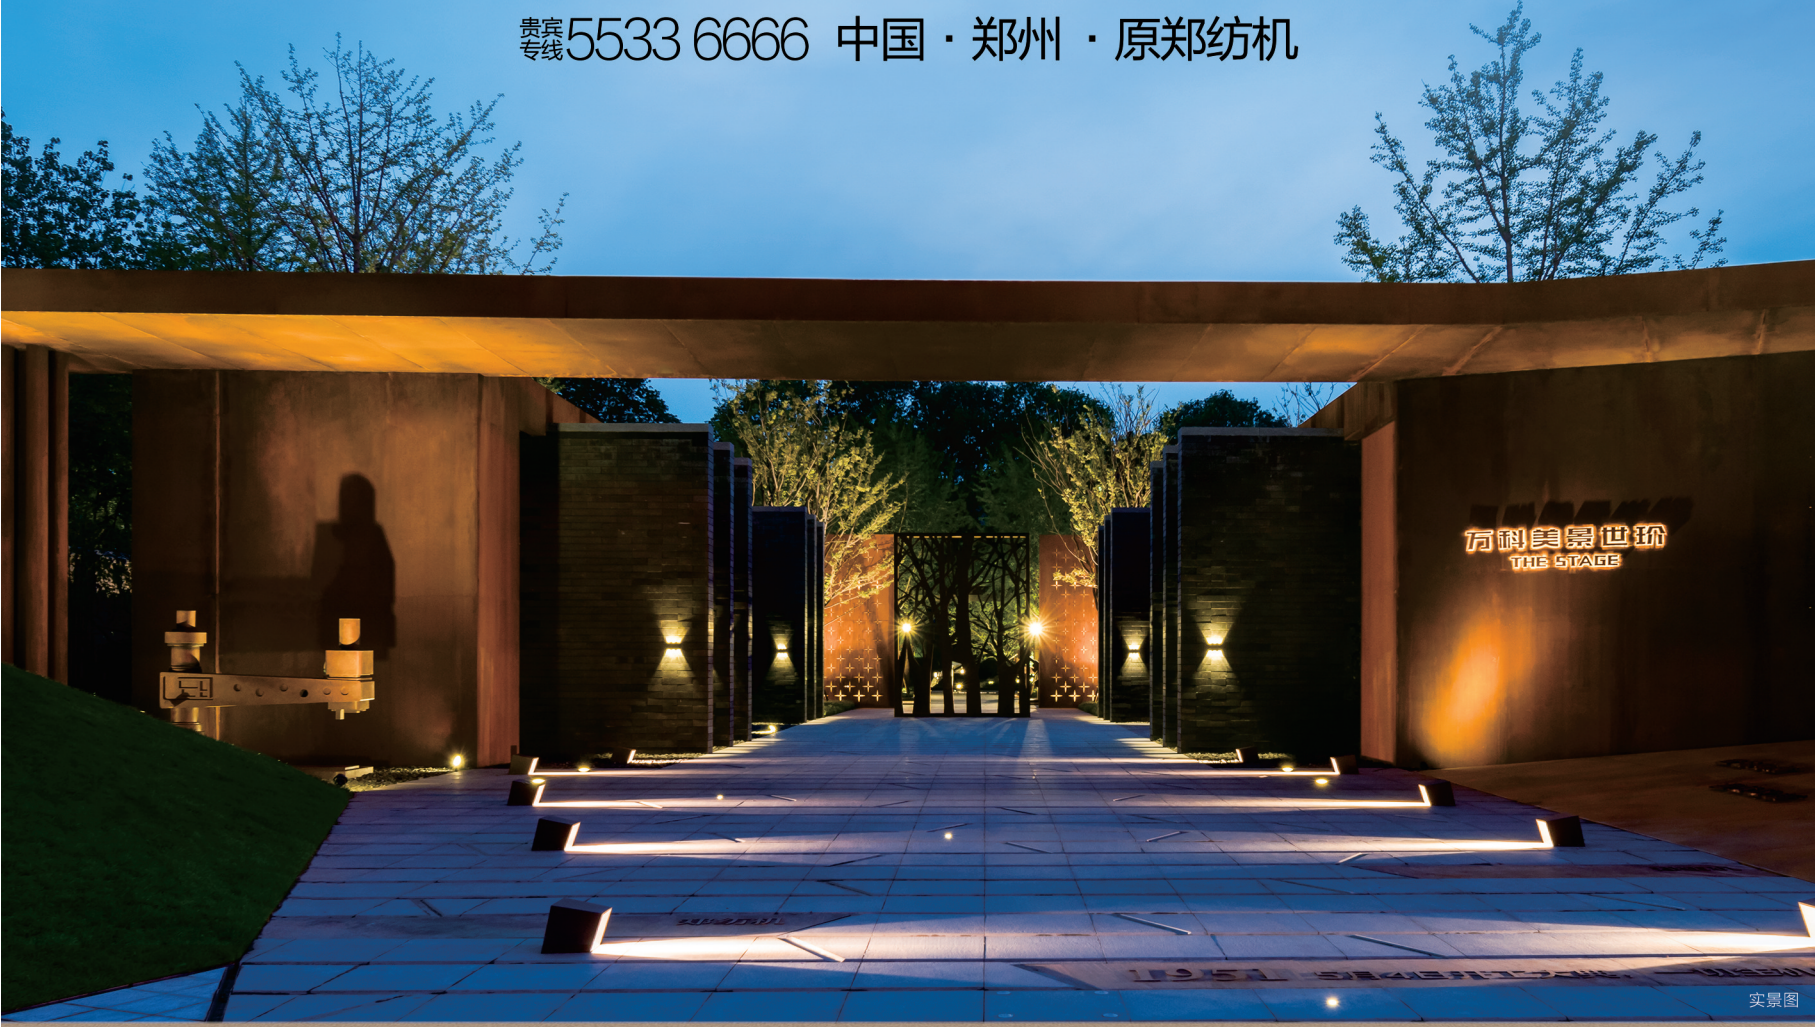

vanke 万科 美景集团
赞美生命 共筑城市 MEIJING GROUP

形象广告

万科美景世玠
THE STAGE

除非身临其境

— 城市人文大宅示范区 5月28日实境呈阅 —

你可能无法想象，近百年树龄法桐的茂盛；约66年历史郑州苏式小洋楼的悠远；
仪式感浓郁的现代生态化城市界面；玻璃空间里历史与现代的碰撞；
除非，身临其境。

贵宾专线 5533 6666 中国·郑州·原郑纺机

实景图

金水正席

荣光地脉

精工匠造

厚德书香

精质大宅

匠心服务

中国·郑州·原郑纺机

贵宾专线 5533 6666 / 地址：郑州·金水区黄河路南阳路向北100米 ◆ 开发商：郑州万科美景中城房地产开发有限公司 / vanke 万科 美景集团
投资商：郑州万科房地产有限公司 河南省美景集团有限公司 ◆ 万科监督热线：4008 000 002 / 赞美生命 共筑城市 MEIJING GROUP