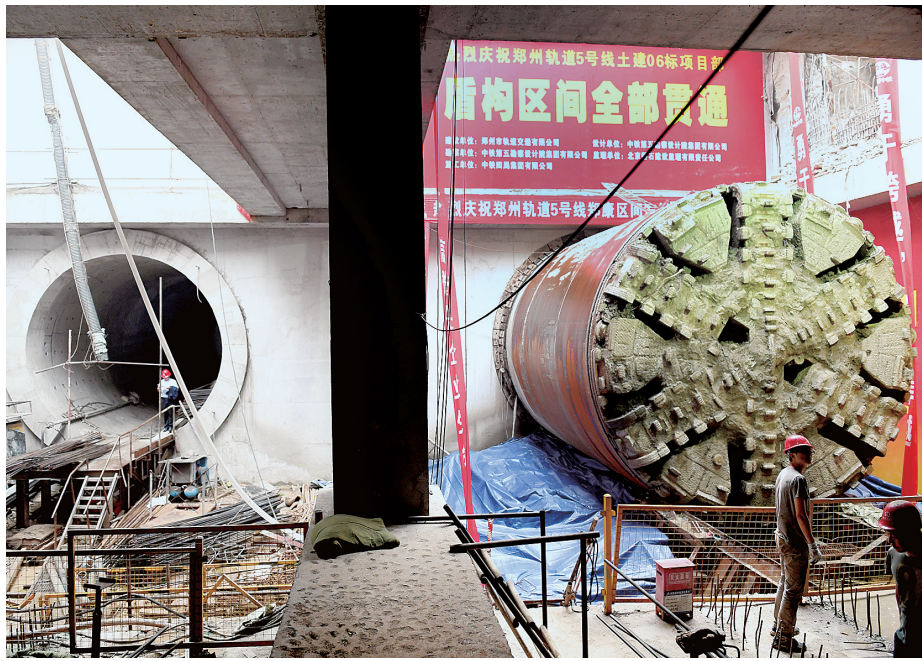

重点工程 连连秀

地铁5号线东站至康宁路段 实现双线贯通

我市唯一一条环形地铁线路预计2019年通车

96678

郑州晚报热线群:27255753

郑州晚报身边客户端

上新浪打开郑州晚报官方微博

打电话有稿费

本报讯 8月1日,中铁四局郑州轨道5号线06标项目部传来好消息,7月底已完成郑州东站-康宁路区间(简称“郑康区间”)左线盾构的顺利接收,这也标志着地铁5号线12个标段中,成为首家完成双线双区间全部贯通的施工单位。为下一步5号线风水电安装提供条件,为5号线早日通车赢得了宝贵时间。

5号线是郑州地铁线路网规划中唯一的一条环形地铁线路,覆盖郑州中心城区,属于城市核心区外围边缘的环形线路。其线路全长40.4公里,共设车站32座。被郑州市民誉为“金腰带”。预计全线2019年通车试运营。中铁四局承建的郑州轨道5号线06标项目包含三站三区间,合同造价10.07亿元。

据了解,自2014年底进场以来,该项目部克服110KV高压线迁改、下穿直径3米主污水管道及直径1米给水管道,穿越铁板砂地质层、燃气管线和七里河,侧穿高架桥墩,地下水丰富及郑州东站地面环境复杂等不利因素,采用竖通道加横通道、工作井配合全套管回旋钻取的方法进行锚索拔除,在避开各种管线的同时不影响地面交通,成功拔除影响盾构施工的锚索,成为全线首家单线单区间、单线双区间、双线双区间贯通的单位。

其中,金郑区间(金水路站至郑州东站)左线盾构预留洞门为B型洞门,5号线设计时为A型盾构,盾构机与洞门之间的间距仅5cm,接收难度极大。为保证盾构机安全出洞,该项目部组织测量人员采用4台全站仪加大频次,精心测量,24小时坚守现场,最终金郑区间左线得以顺利贯通,贯通误差仅1.4cm,这种精准性在全国盾构接收中实属罕见。

截至目前,5号线06标主体工程除了保通路占道部分外,其他全部完工。附属部分已完成8个出入口,3个风亭组,其他的正在施工之中,预计2018年6月底土建附属部分全部完工。

郑报融媒记者 刘凌智/文 白韬/图

8.15 北大种植专家亲诊 现场直播“即刻种·即刻用”全过程

八月种牙享豪礼:充8万送6万,5万送3万,2万送1万!

核心提示:种植牙认准全国连锁专业只做种植牙机构,保质保量,更划算,本月15日、16日,北京大学知名种植牙专家、美国加州大学种植博士时绍忠教授亲临德贝植牙亲诊手术,并现场直播种植牙全过程,即日起预约者可免费参与并享专家亲诊,更有包干价种牙等着您,全口/半口/单颗/多颗种植,多重豪礼送不停。