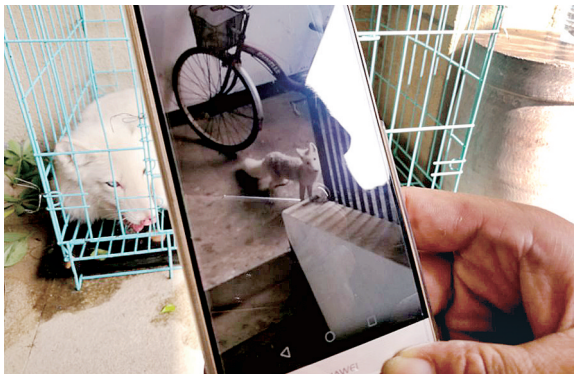

# 白狐！你是咋“下凡”到25楼的

## 市区俩月发现两只 专家提醒此物凶猛勿饲养勿靠近

本报讯 郑州高新区一栋高层居民楼的楼顶，惊现白色狐狸围绕鸽舍伺机觅食，鸽群主人将其擒获后开始为其寻找主人，这只暴脾气的动物却想要咬破铁笼逃跑……

郑报融媒记者 汪永森 文/图

### 楼顶鸽笼旁有白狐虎视眈眈

9月10日晨，郑州高新区中鸿花园业主秦新立到25层楼顶给鸽子投食，发现鸽笼旁一只白色动物正虎视眈眈地瞪着笼中鸽子，鸽群也因为这只不速之客而变得躁动不安。

秦新立以为是野猫或野狗，准备驱赶时才看清是一只狐狸，他吓出了一身冷汗，狐狸则转身就跑，还露出尖牙，秦新立担心被咬伤远远地跟着，同时打电话通知好友前来帮忙。

狐狸跳入了步梯，秦新立和两位朋友关上步梯安全门，三人用木棒拴着绳套擒拿住狐狸，随后将狐狸赶入了铁笼之中。

### 这只暴脾气的动物十分凶猛

9月11日中午，郑报融媒记者来到高新区东史马村安置小区，被救助的北极狐被关在墙角铁笼子内，它形体消瘦，见有陌生人靠近便露出锋利的尖牙，发声警告。

秦新立的好友吴明辉买来鲜肉和水果给北极狐投食，同时给北极狐拍照发朋友圈寻找主人，但主人尚未出现，铁笼已被狐狸挠出了一个洞。

因担心它会抓伤人畜，在找不到主人的情况下，将它送往郑州市林业局野生动物救护站。