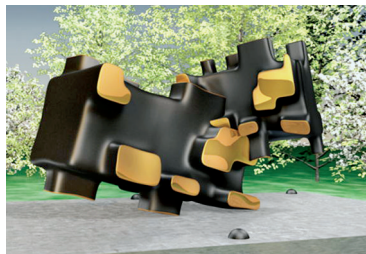

本质

对话

1月28日上午,“人与自然”中国·郑州国际雕塑展优秀作品评选活动在郑州市雕塑公园拉开帷幕。凝聚群众的智慧和力量,让市民评选出心中最美的雕塑,入驻郑州市雕塑公园,是本次活动的主题和目的。

郑州市雕塑公园自2014年开园以来,已逐步成为市民生态休闲的重要活动空间,目前正在推进的室外雕塑建设项目是市园林局打造系列特色公园的重要举措,目的是丰富城市园林人文内涵和提升城市公园绿地品质,美化城市空间,升华城市形象,助力郑州国家中心城市建设,满足人民群众对美好生活的期待和向往。