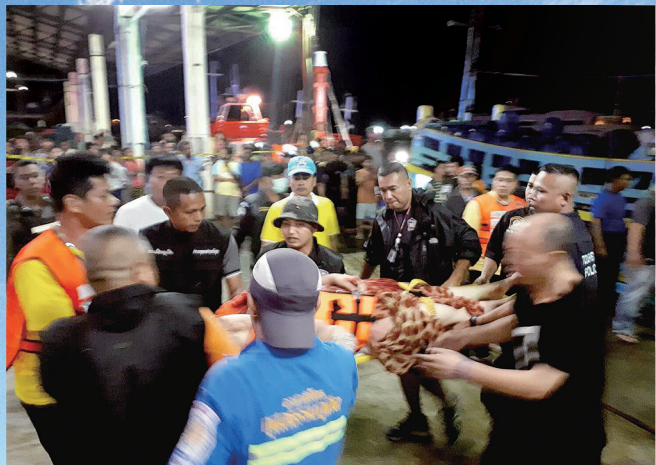

# 郑州晚报

始创于1949  
毛泽东题写报头

郑州报业集团主管  
郑州晚报社出版

新闻热线 96678

我们一直在你身边

## 普吉游船倾覆 全力搜救

两船共载有127名中国游客  
已有16人遇难,78人获救  
33人失踪,搜救仍在继续  
涉事中国游客多为自由行散客  
河南旅行社跟团游客均平安

A03

7月5日,翻船事故中游客被救起。新华社发

在泰国普吉,救援人员转移获救游客。新华社发

7月6日,在泰国普吉,救援队伍从码头出发前往事发海域。新华社发

用中国移动  
看央视世界杯真直播

- 1. 扫码下载咪咕视频客户端
- 2. 发短信6409到10086赠咪咕视频2个月会员
- 3. 上客户端领120G视频定向流量