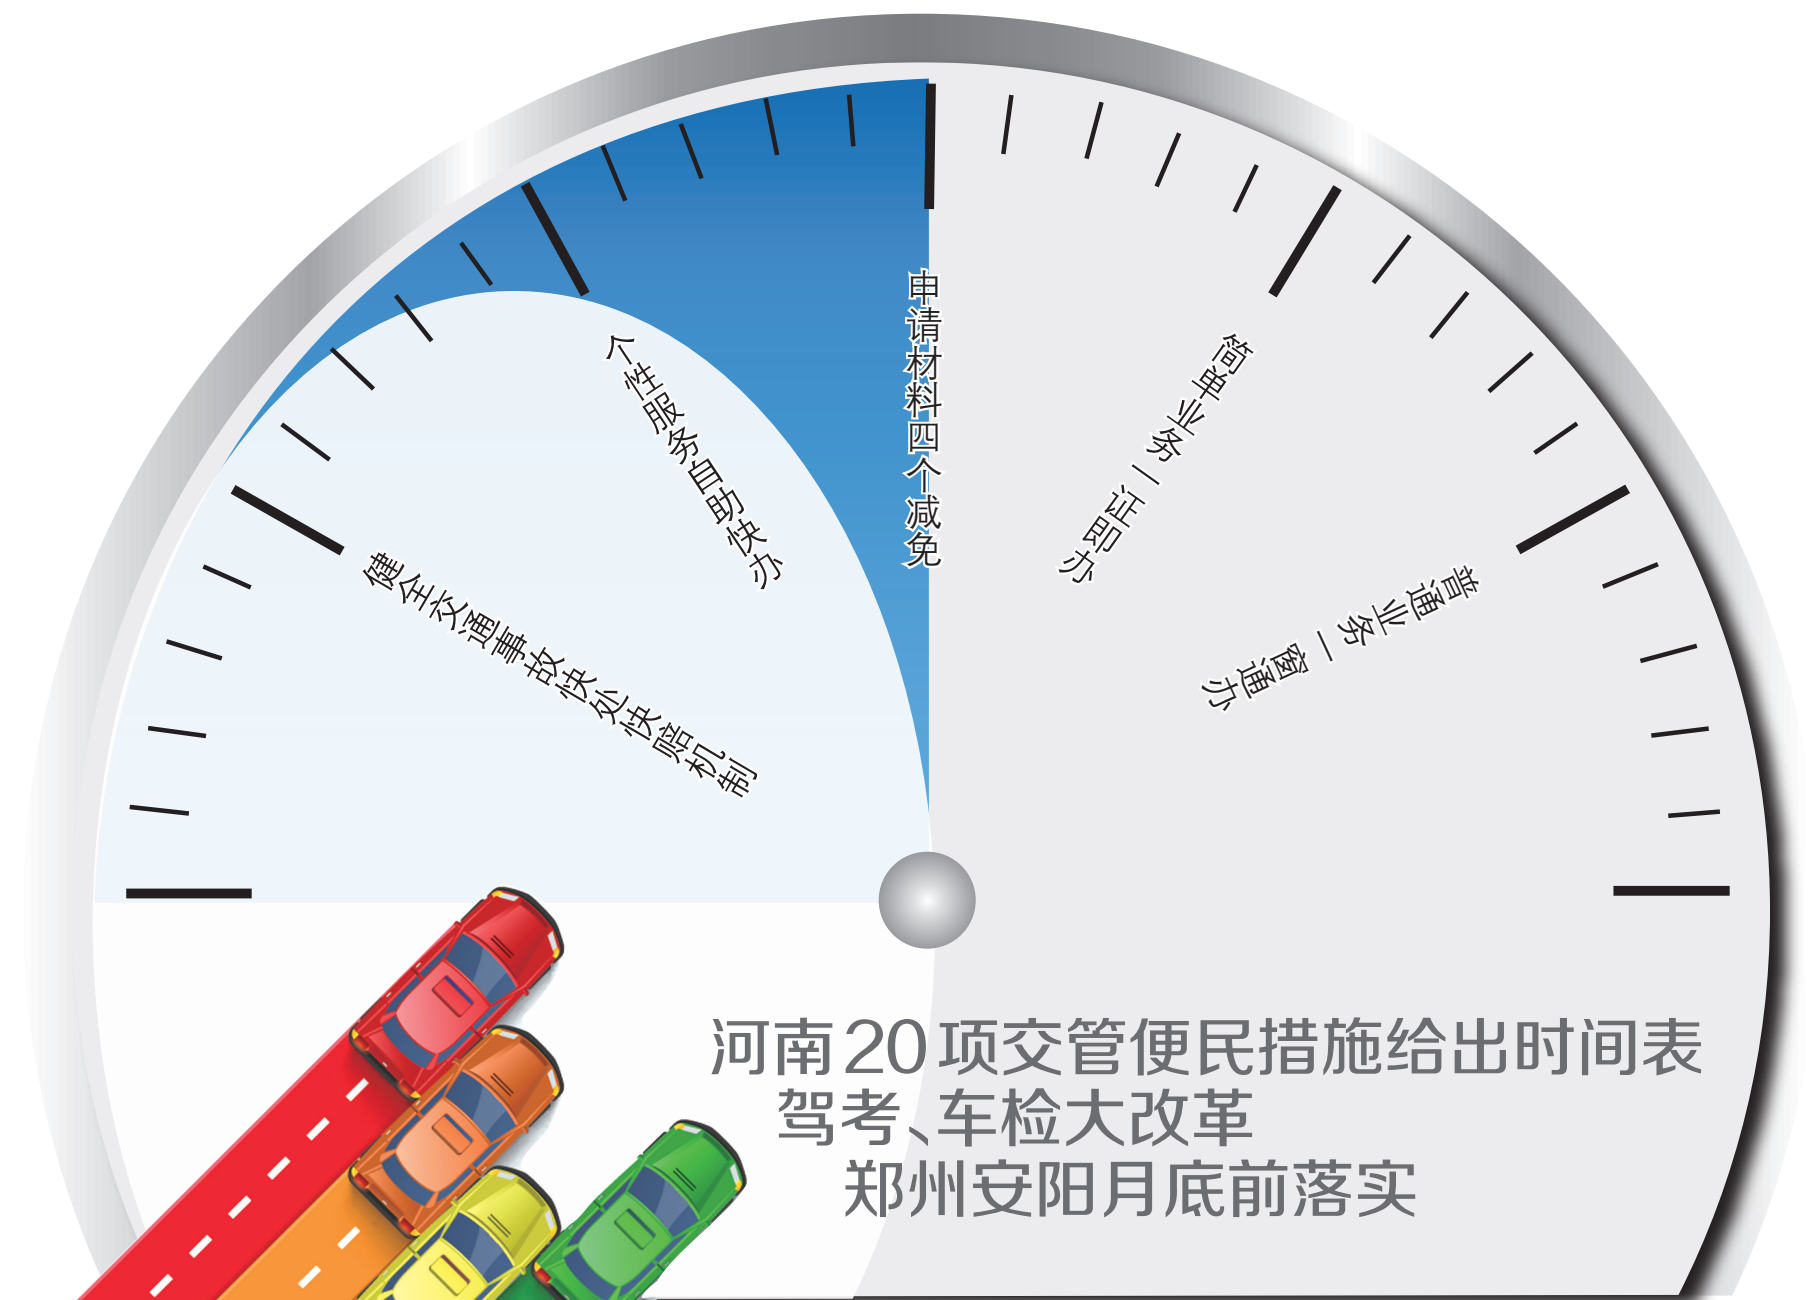

2018年
7月20日
农历戊戌年六月初八

周五

总第 13664 期
邮发代号 35-4 刊号CN41-0002

郑州晚报

始创于1949
毛泽东题写报头

郑州报业集团主管
郑州晚报社出版

新闻热线 96678

我们一直在你身边

河南20项交管便民措施给出时间表
驾考、车检大改革
郑州安阳月底前落实

郑州 | 审车可预约 省内驾考无需居住证

A03

一轴串三环 双核带四心 三区共发展
郑州自贸片区规划征求意见

A11

我省百辆车高速逆行被曝光
高速七成车祸出在离出口一公里

A09