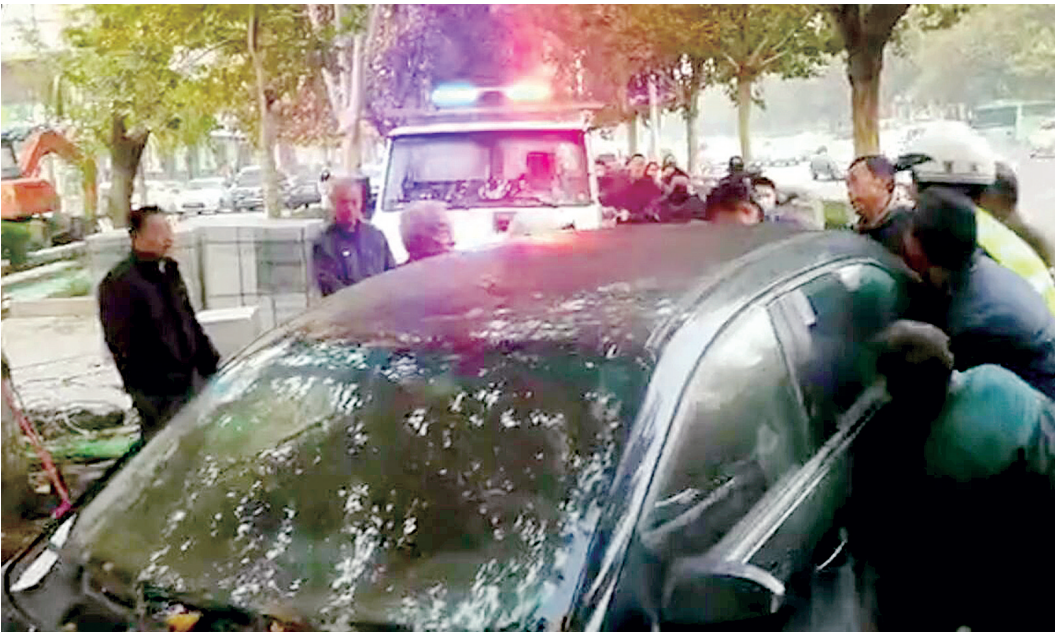

空间小拖车难以操作 路人一起抬起占道轿车

抬车视频截图

本报讯(记者 刘凌智 通讯员 孙凯)昨日,交警一大队准备对一辆横着停放在人行道和非机动车道的轿车实施拖离,由于空间有限,拖车难以正常操作,路人见状一起将轿车抬起,直至拖车完成作业。

昨日早高峰,交警一大队民警驾驶警用摩托车,巡逻至金水路与未来路路口向东约200米处,发现此路段的非机动车道通行缓慢,有的非机动车还纷纷驶入机动车道内。
民警一边提醒非机动车按序、按道通行,注意安全,一边查找拥堵的源头。原来是一辆号牌为豫A50XXX的黑色奇瑞轿车占压了整个人行道和大部分的非机动车道,剩余的空间仅够

两辆非机动车紧挨着并排通过,众多非机动车被这辆轿车堵在后面,排成近百米长队,路人纷纷表达了对这辆轿车的抱怨。
民警现场采集了该车的违法停车信息机打罚单,并尝试通过系统查询到的电话通知车主挪车,可却一直联系不上车主。
随后赶来的清障车也因该车横向停放造成的空间有限,无法正常进行拖

车。多名路人见状,在交警指挥下,一起将该车抬起。
这辆占道轿车此前已被《郑州+》客户端报道严重占道,只留下一米多宽的路面,给骑车市民带来极大不便,引发不满。轿车左侧前后轮车胎都被放了气,左前门上留下一个清晰的脚印,车后盖上一处巴掌大的凹陷,车身还有一道划痕。

3700元现金、两张80万元欠条、身份证、银行卡……

晚报发行员捡到钱包 多方设法找到失主

刘晓娟(左)将钱包交给失主郭女士

本报讯(记者 张朝晖 中牟时报 李淑娟 文/图)“我激动得这会儿都说不出口了!”昨日,55岁郭女士从郑州晚报中牟发行站工作人员刘晓娟手中接过失而复得的钱包。

昨日下午1点左右,刘晓娟途经中牟青年路解放路口公交站附近的时候,看到路边有一个绿色的钱包,捡起来清点发现里面装有3700元现金、两张80万元欠条、身份证、银行卡等各类卡数十张。“失主肯定很着急,我要想办法把钱包还给失主!”
刘晓娟先打电话给中牟县公安局城关派出所告诉民警失主信息,又试着从钱包里一张汗蒸卡上的前台电话寻找失主。同时刘晓娟联系郑州晚报中牟记者站记者,请求帮忙发新闻寻找失主。随后,郑州晚报客户端发布了寻找信息,引发中牟全城寻找失主。
“这些卡补起来很麻烦,最重要的是欠条,要是丢了就没凭据了,太感谢晚报发行员了!”郭女士说。

力量大

公交上小偷想跳窗逃跑 乘客们一把将他拉回来

红圈处为小偷要跳窗

本报讯(记者 张华 通讯员 陈卫历)昨日8点30分左右,郑州公交四公

司46路车长李金富驾驶车辆行驶至航海路七里河站时,车厢内一名乘客突然大喊“有小偷”。
李金富第一反应迅速关闭车门,打电话报警。当时李金富想到航海路朝凤路口停的有警车,就直接开车过去,他还交代乘客不要慌张。
小偷看情况不妙,扒开窗户想跳窗逃跑,车上众人合力将他从窗户上拉回车厢,按在地上。最后,李金富把车停在了朝凤路口,乘客迅速下车报警,警察及时到车上将小偷制伏,送到派出所处理。