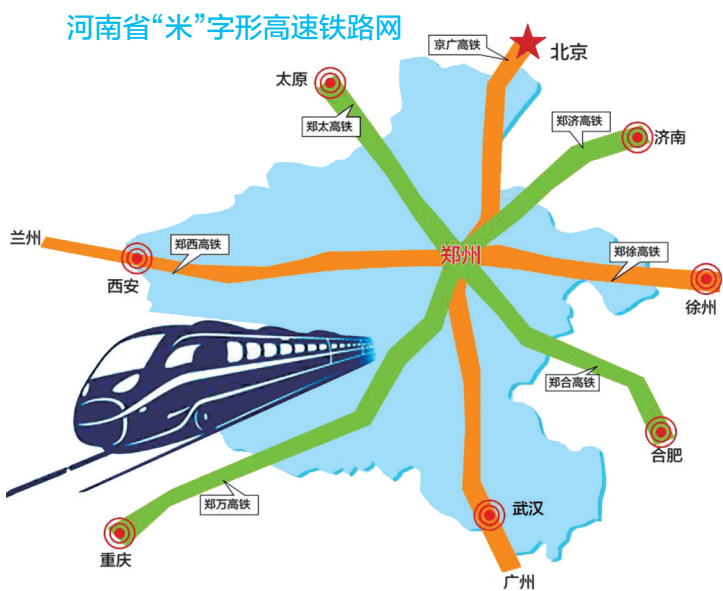

郑济高铁濮阳至济南段获批,年底前开工 4年后郑州济南2小时互达

本报讯(郑报全媒体记者 裴其娟)午览郑东CBD,夜游济南大明湖,4年之后,郑济高铁的开通将使这样的生活变成现实。近日,国家发改委下发《国家发展改革委关于新建郑州至济南铁路濮阳至济南段可行性研究报告的批复》,同意新建郑州至济南铁路濮阳至济南段,标志着河南“米”字形高速铁路网右上的关键一“撇”正式落笔,“米”字形高铁即将成形。

郑州东2小时到济南西 4小时到青岛

郑济铁路起自郑州东站,经濮阳市,山东省聊城市、德州市,止于济南西站,沿途设置13座车站。两省辖段分别是河南省“米”字形高速铁路网的重要组成部分和山东“三横三纵”综合运输通道的组成部分。
根据批复,郑济铁路濮阳至

济南段起自濮阳东站,终至济南西站,正线全长209.7公里,设站7座,其中新建5座。郑济铁路为高速铁路,设计速度为每小时350公里,项目投资估算总额约为409.3亿元,项目建设工期4年。
豫鲁两省居民对这条铁路的开通期盼已久。河南与山东虽然

方便乘坐 车站选在中心城区或靠近建成区

批复要求,要严格按照批复要求落实各方出资,深化项目技术方案研究,加强地质勘察工作,降低工程实施风险。统筹做好本项目与济南至青岛

铁路、京港(台)高铁通道北京经雄安至商丘段及相关路网衔接。加强服务铁路客站的城市公共交通换乘设施建设,实现与城市建成区、城市其他重要

河南“米”字形高速铁路网即将完成

对于河南省来说,这份批复更大的意义在于:河南“米”字形高速铁路网即将完成。
河南“米”字形高速铁路网,是2012年11月国务院批复《中原经济区规划》明确的重大工程,就是在京广和徐兰“十”字形高速客运通道基础上,建设郑州至万州、郑州至济南、郑州至合肥、郑州至

综合交通枢纽之间的快速连接、便捷直达。新建车站选址尽可能在中心城区或靠近城市建成区,确保人民群众乘坐高铁出行便利。
州、郑州至合肥高铁河南段,支线——商合杭高铁河南段将全部建成通车。
据悉,同时获批的还有鲁南城际铁路菏泽至兰考段。该线路起自菏泽东站,经山东省菏泽市,河南省开封市、商丘市,终至兰考南站,线路全长84.95公里,设站3座,其中新建1座。

郑州市餐饮服务业油烟净化专项治理工作考核排名(7.8~7.20)

为进一步改善我市大气环境质量,强化大气污染防治攻坚工作,助推“迎民族盛会,庆七十华诞”城市环境综合整治提升,加大我市餐饮服务业油烟净化治理力度,现将7月8日至7月20日餐饮服务业油烟净化专项治理工作考核排名公布如下:

一、县(市、区)、管委会考核排名

(1)市区组排名(含管委会):

1. 第一名 金水区
   - 第二名 二七区
   - 第三名 经开区
   - 第四名 管城区
   - 第五名 中原区
   - 第六名 高新区
   - 第七名 郑东新区
   - 第八名 惠济区
2. #### (2)县市组排名(含上街区、航空港区):
3. 第一名 上街区
   - 第二名 中牟县
   - 第三名 新密市
   - 第四名 新郑市
   - 第五名 荥阳市
   - 第六名 航空港区
   - 第七名 巩义市
   - 第八名 登封市

- 第二名 林山寨街道办事处
- 第三名 秦岭路街道办事处
- 第四名 中原西路街道办事处
- 第五名 航海西路街道办事处
- 第六名 三官庙街道办事处
- 第七名 汝河路街道办事处
- 第八名 桐柏路街道办事处
- 第九名 莲湖街道办事处
- 第十名 柳湖街道办事处
- 第十一名 西流湖街道办事处
- 第十二名 建设路街道办事处
- 第十三名 绿东村街道办事处
- 第十四名 须水街道办事处

(3)二七区:

- 第一名 解放路街道办事处
- 第二名 一马路街道办事处
- 第三名 福华街街道办事处
- 第四名 德化街街道办事处
- 第五名 淮河路街道办事处
- 第六名 金水湾街道办事处
- 第七名 嵩山路街道办事处
- 第八名 人和路街道办事处(并列)
- 第九名 建中街街道办事处
- 第十名 蜜蜂张街道办事处
- 第十一名 长江路街道办事处
- 第十二名 京广路街道办事处
- 第十三名 侯寨街道办事处(并列)
- 第十四名 五里堡街道办事处
- 第十五名 樱桃沟管委会
- 第十六名 铭功路街道办事处
- 第十七名 大学路街道办事处
- 第十八名 马寨镇

(4)管城区:

- 第一名 航海东路街道办事处
- 第二名 东大街街道办事处
- 第三名 南曹乡
- 第四名 金岱园
- 第五名 北下街街道办事处
- 第六名 城东路街道办事处
- 第七名 紫荆山南路街道办事处

- 第八名 南关街街道办事处
- 第九名 西大街街道办事处
- 第十名 十八里河街道办事处
- 第十一名 陇海路街道办事处
- 第十二名 二里岗街道办事处

(5)惠济区:

- 第一名 刘寨街道办事处
- 第二名 新城街道办事处
- 第三名 江山路街道办事处
- 第四名 迎宾路街道办事处
- 第五名 古棠镇
- 第六名 花园口镇
- 第七名 大河路街道办事处
- 第八名 长兴路街道办事处

(6)郑东新区:

- 第一名 博学路街道办事处
- 第二名 如意湖街道办事处
- 第三名 祭城路街道办事处
- 第四名 龙子湖街道办事处
- 第五名 商都路街道办事处

(7)高新区:

- 第一名 双桥街道办事处
- 第二名 沟赵街道办事处
- 第三名 石佛街道办事处
- 第四名 枫杨街道办事处
- 第五名 梧桐街道办事处

(8)经开区:

- 第七名 八岗街道办事处
- 第八名 郑港街道办事处
- 第九名 银河街道办事处
- 第十名 冯堂街道办事处
- 第十一名 张庄街道办事处
- 第十二名 八千街道办事处
- 第十三名 三官庙街道办事处

(10)新郑市:

- 第一名 新华街道办事处
- 第二名 新烟街道办事处
- 第三名 孟庄镇
- 第四名 薛店镇
- 第五名 新村镇
- 第六名 具茨山管委会
- 第七名 龙湖镇
- 第八名 城关乡
- 第九名 郭店镇
- 第十名 和庄镇
- 第十一名 辛店镇新区管委会
- 第十二名 新建街道办事处
- 第十三名 新区管委会
- 第十四名 梨河镇
- 第十五名 观音寺镇

(11)荥阳市:

- 第一名 刘河镇
- 第二名 贾峪镇
- 第三名 汜水镇 豫龙镇(并列)
- 第五名 高山镇
- 第六名 环翠峪
- 第七名 乔楼镇 崔庙镇
- 第八名 京城街道办事处(并列)
- 第十名 王村镇 高村镇
- 第十二名 索河街道办事处
- 第十三名 广武镇
- 第十四名 金寨乡
- 第十五名 城关乡

(12)新密市:

- 第一名 西大街街道办事处
- 第二名 新华路街道办事处
- 第三名 青屏街道办事处

- 第四名 米村镇
- 第五名 矿区街道办事处
- 第六名 尖山风景区管委会
- 第七名 牛店镇
- 第八名 超化镇
- 第九名 曲梁镇
- 第十名 大隗镇
- 第十一名 城关镇
- 第十二名 岳村镇
- 第十三名 白寨镇
- 第十四名 来集镇
- 第十五名 苟堂镇
- 第十六名 袁庄镇
- 第十七名 平舆镇
- 第十八名 刘寨镇

(13)登封市:

- 第一名 少林街道办事处
- 第二名 中岳街道办事处
- 第三名 嵩阳街道办事处
- 第四名 告成镇
- 第五名 唐庄镇
- 第六名 徐庄镇
- 第七名 卢店镇
- 第八名 大冶镇
- 第九名 阳城区
- 第十名 宣化镇
- 第十一名 颍阳镇
- 第十二名 白坪乡
- 第十三名 东华镇
- 第十四名 送表矿区
- 第十五名 石道乡
- 第十六名 君召乡
- 第十七名 大金店镇

(14)巩义市:

- 第一名 杜甫路街道办事处
- 第二名 紫荆路街道办事处
- 第三名 新华路街道办事处
- 第四名 孝义街道办事处
- 第五名 北山口镇
- 第六名 回郭镇

- 第七名 鲁庄镇
- 第八名 西村镇
- 第九名 新中镇
- 第十名 河洛镇
- 第十一名 站街镇
- 第十二名 芝田镇
- 第十三名 永安路街道办事处
- 第十四名 米河镇
- 第十五名 小关镇
- 第十六名 康店镇
- 第十七名 竹林镇
- 第十八名 涉村镇
- 第十九名 夹津口镇
- 第二十名 大峪沟镇

(15)中牟县:

- 第一名 韩寺镇
- 第二名 官渡镇
- 第三名 狼城岗镇
- 第四名 文化创意产业园管委会
- 第五名 刁家乡
- 第六名 刘集镇
- 第七名 青年路街道办事处
- 第八名 雁鸣湖镇
- 第九名 姚家镇
- 第十名 现代农业管委会
- 第十一名 黄店镇
- 第十二名 万滩镇
- 第十三名 汽车产业集聚区管委会
- 第十四名 郑庵镇
- 第十五名 东风路街道办事处
- 第十六名 大孟镇
- 第十七名 雁鸣湖管委会
- 第十八名 广惠路街道办事处

(16)上街区: