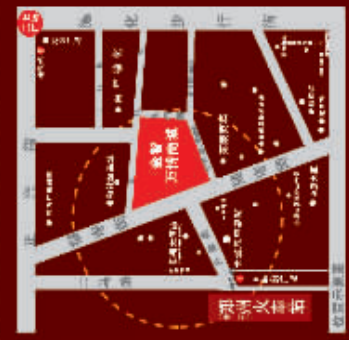

赢在火车站最后一块地 抢占火车站最后一桶金

2007投资惊喜年

金智·万博商城 6万6千平方米小商品城大中原基地

2007, 比股票更赚钱的投资

绝版地位 商界巨鳄 金智·万博商城
占据火车站最后一块黄金宝地
首创超高复式铺，买一铺赚两铺，震撼中原三首层，层层财富赚不停
小商品·黄金铺·巨无霸，大势所趋，财不可挡
火爆开启2007投资惊喜年

招贤纳士 与您共赢2007

广州联众房地产代理有限公司郑州分公司

郑州分公司地址：中原区金博大广场11楼1101室
郑州分公司电话：0371-66332788

郑州分公司传真：0371-66332788

郑州分公司邮编：450000

郑州分公司邮箱：jzwb@163.com

郑州分公司网址：www.jzwb.com

郑州分公司地址：中原区金博大广场11楼1101室

优先登记火爆进行中

购商铺圆您数码梦想
买数码送您创业商机
金智·万博商城与八方数码共贺新年
“VIP优质客户回馈大行动” 正在进行中！
购买商铺免费送数码

项目地址：中国·郑州福寿街与范楼街交汇处 | 火车站对面 | 网址：www.jzwb.com 开发商：河南金智置业有限公司 建筑设计：澳洲五合国际 全案策划：广州·联众地产 整合推广：嘉徽地产
郑州热线 **69327888/999**