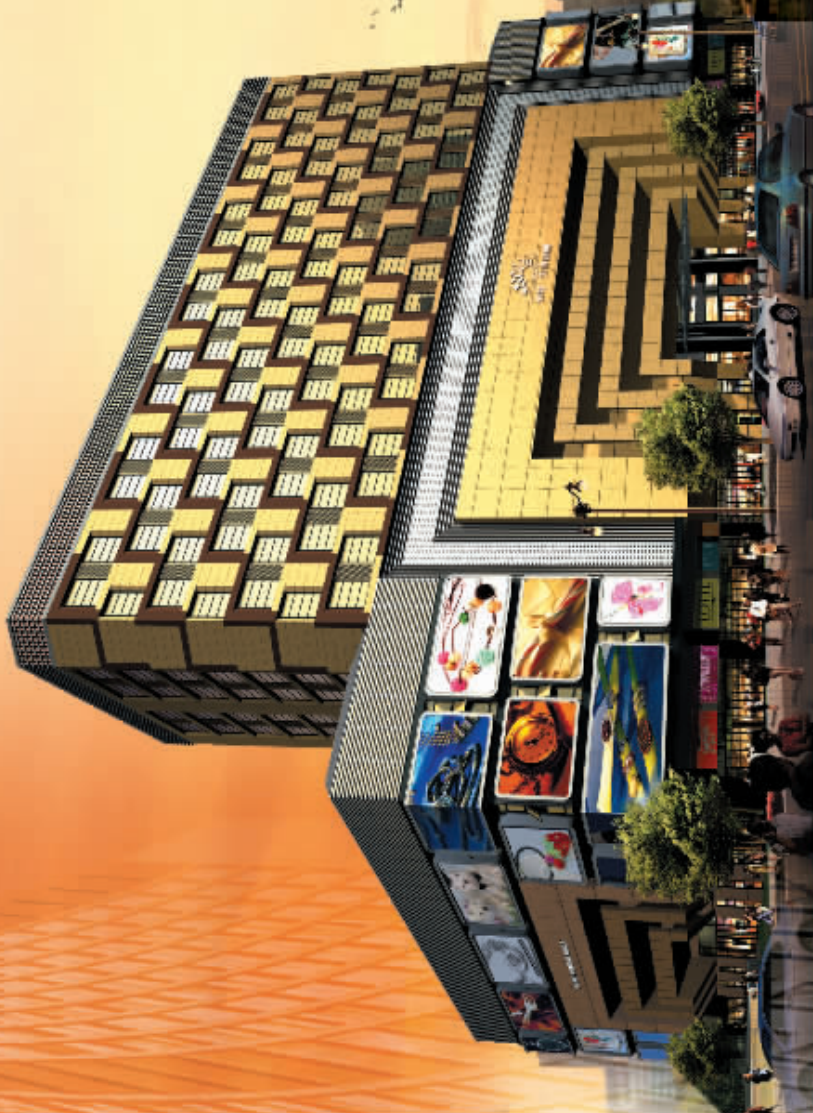

赢在火车站最后一块地 抢占火车站最后一桶金

2007投资惊喜年

金智·万博商城 6万6千平方米小商品城大中原基地

2007, 比股票更赚钱的投资

绝版地位 商界巨鳄 金智·万博商城
占据火车站最后一块黄金宝地
首创超高复式铺，买一铺赚两铺，震撼中原三首层，层层财富赚不停
小商品·黄金铺·巨无霸，大势所趋，财不可挡
火爆开启2007投资惊喜年

招贤纳士 与您共赢2007

广州联众房地产代理有限公司郑州分公司

郑州分公司地址：中原区金博大广场11楼1101室
郑州分公司电话：0371-66332788