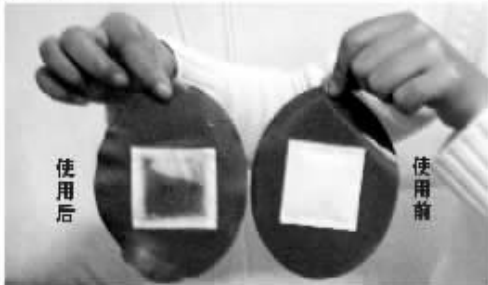

睡前一贴

天啊！醒来就瘦

每天晚上7点在你需要减肥的部位，贴上美国七点瘦，第二天清晨揭下来，你就会惊奇的发现：“小肚子神奇的小了许多，腰围好像也小了，穿上裤子觉得松垮垮的。”“昨天使劲才能够拉上拉链的靴子今天轻轻松松就穿上了。”

减肥塑身

一次完成，简单又安全

美国七点瘦SP溶脂泡通过溶解脂肪可以直接减少脂肪细胞数量，彻底解决肥胖反弹的根源。睡前一贴，睡醒就减，哪胖贴哪，随心所欲，减肥塑身一次完成，美国七点瘦透皮吸收，不经肠胃，不经肾脏，不含食欲抑制制，不损害神经，相比药物减肥安全又简单！

原来是减错了，

脂肪细胞一个都没少

人体成年后脂肪细胞数量就基本恒定不变，胖与瘦之间的区别主要在于脂肪细胞所含脂肪量（即脂肪体积）不同，因此从体积不被数量减的减肥药和节食减肥根本达不到彻底减肥的目的，你会发现今天减3斤明天又长了5斤，减肥反弹永远无法解决。

减肥出怪招

七点减肥夜夜瘦

美国七点瘦科学公司研制的七点瘦SP溶脂泡，运用大分子透皮运送技术将

七点减肥 亲身感受

晚上在你肥胖的部位贴上美国七点瘦，早晨揭开你会惊奇的发现溶化的脂肪析出来！

看见脂肪泡出来

惊 溶出来的都是脂肪

在需要减肥部位贴上SP溶脂泡后，会感到功夫就会感到皮肤由内向外灼热的感觉，刺刺的很舒服，好像那热量了一个小火炉，脂肪就慢慢的燃烧分解……笑在脸上，第二天一早揭下SP溶脂泡，您会发现大量黄褐色油脂物，原来这些就是您体内的脂肪分解物。

奇 贴哪瘦哪 一贴就瘦

哪胖贴哪，贴哪瘦哪，用过美国

七点瘦SP溶脂泡的地方，微肉开始变软，油脂开始增多，流动的时候一层一层……贴过七点瘦后，平常连接部感觉行囊，可现在感觉到从未有过的轻松，居然连血脂肪质都穿下来。

怪 15天开始塑造性感女人

只需15天，原来平坦的小肚子，水桶腰、下坠的臀部、粗壮的小腿产生了质变，完美的身材，光滑的皮肤，性感的身材，一个完美的女人出现在您面前。

睡觉巧减肥 七点赘肉夜夜减

现在美国女人最风靡的减肥方式——

七点减肥 一贴必瘦

产后PP溶脂——赘肉没了，臀翘了

去年你瘦了，腰、腹、臀都胖的变了形，尤其是PP，肥肉横着长，脂肪堆积往下发展……老公都不理我，真是郁闷！减肥药没少吃，可效果就那样了，后来介绍用美国SP溶脂泡，效果真的不一样！现在不仅赘肉没了，PP还结实紧致，翘上翘了。