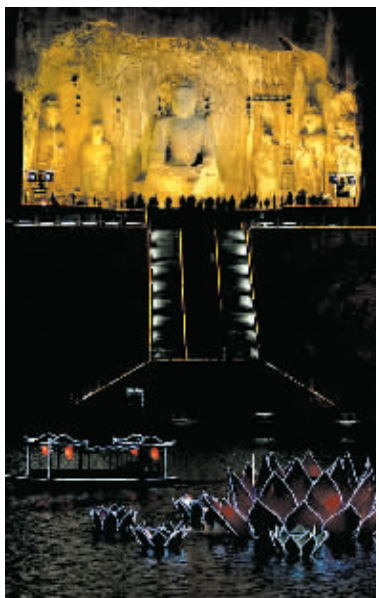

游客如潮涌

佛像如梦幻

“莲花”托大佛

仰视卢舍那

# 佛“光”普照夜龙门

□晚报记者 胡审兵/文 赵克/图

本报讯 置身于流光溢彩的灯之海洋,欣赏神采飞扬的天国景象,如梦似幻的万尊佛像,深深吸引了来自四面八方的游客。昨日晚上,洛阳龙门石窟“夜游龙门”活动正式启动,以后游客可以一直在这里游览到晚上10时,这也是全国石窟界中率先推出的夜游项目。

在龙门石窟最大的像龛奉先寺,匠心独运的照明设计、如梦如幻的灯光变化,使九尊大像动感十足,使人顿有超凡脱俗之感,突生荡气回肠之意。卢舍那大佛面容丰腴,长眉似一弯新月,深水般的双眼向下俯视,默默传递着安详与慈爱。