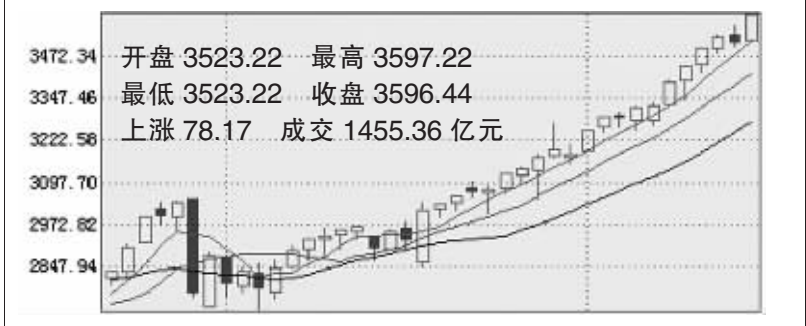

交行发 A 股获通过

本报讯 据中国证监会网站消息,证监会发审委2007年第40次会议于2007年4月16日召开,会议审核通过了交通银行股份有限公司首发A股的应用。

武钢 CWB1 今日上市

交易代码:580013 权证类别:认股权证 发行数量:72750万份 行权比例:1:1 行权价格:每股10.20元 权证存续期:2007年4月17日至2009年4月16日 可转债上市: 代码:126005,简称:07武钢债,实际发行规模:750000000元,债券期限:5年,债券利率:1.2%,发行价格:100元。

今日友情提醒

S 开开实施股权分置改革,对价股份上市日 双鹭药业每10股转增5股派1.6元(含税),股权登记日 华峰氨纶每10股转增3股派1元(含税),股权登记日 丝绸股份、浪潮信息、欣网视讯、江淮汽车、康缘药业召开股东大会

本版证券评论及数据仅供参考,据此入市,风险自担。

沪综指日K线图

深成指 开盘 10054.85 最高 10249.10 最低 10025.11 收盘 10249.10 上涨 229.18 成交 785.34 亿元

连续逼空直奔 3600

深成指继上周突破万点大关后,继续保持强势上攻态势

两市仅 59 个股下跌

从周一沪深两市盘面看,个股呈现普涨局面,两市仅 59 个股下跌,其中上海市场个股涨跌家数比

例为 822:30,深圳市场个股涨跌家数比例为 606:29。从周一沪深两市涨幅榜来看,涨停个股数量明

显增多,彩虹股份、福日股份、创业环保、宁波东睦、山大华特等 53 个股以涨停报收。

资产注入股受追捧

具体来看,资产重组与资产注入题材股继续受到市场积极追捧,如中国高科、南宁百货、交运股份、中色股