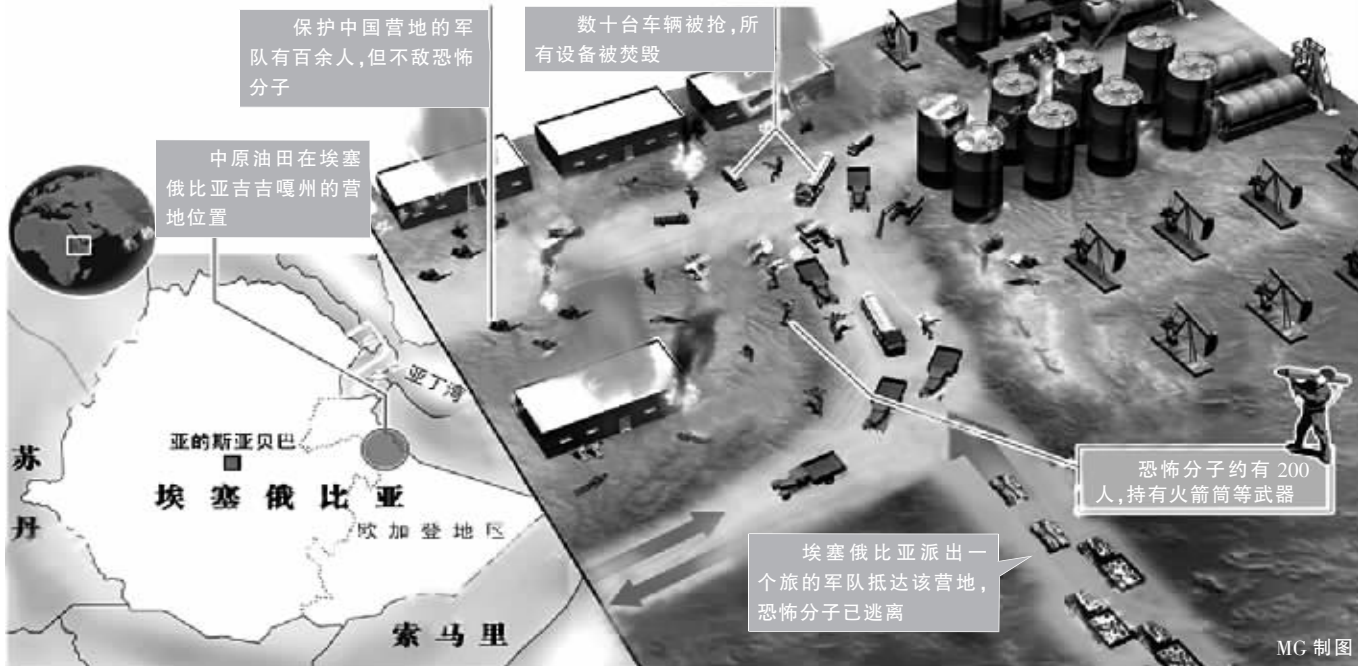

震惊 悲伤 中原油田埃塞工地遭袭 我9同胞遇难 7人被绑

城乡规划方案 获批后谁都能查

城乡规划法草案首次提交审议

据新华社电 城乡规划法草案首次提请24日举行的十届全国人大常委会第二十七次会议审议。这也意味着我国正在努力打破原有的城乡分割规划模式,进入城乡总体规划的新时代。

本次提请审议的城乡规划法草案共7章73条。要点为:

- 城乡规划不得因地方领导人变更而变更,任何单位和个人都有权查阅已经公布的城乡规划。
- 城乡规划要严防“政绩工程”“形象工程”。
- 制定城乡规划需要充分听取公众和有关部门的意见,健全专家咨询制度。
- 城乡规划须保持地方特色、民族特色和优良传统。
- 破解“农村建设无规划”现状,做到规划先行、全盘考虑、统筹协调,避免盲目建设。

天涯恋人
9600111
网通固话和小灵通均可拨打

□晚报记者 党晓梅

本报讯 昨日,来自我国外交部网站的消息称,一家中资石油公司设在埃塞俄比亚东南部地区的项目组遭约200名不明身份武装分子袭击并抢劫。据目前掌握的情况,袭击造成中方9人死亡,1人轻伤,7人被绑架,有关情况仍在核实中。

外交部发言人刘建超说,中国政府强烈谴责这一武装袭击暴行,对中方和埃塞俄比亚遇难人员表示哀悼,对其家属及伤者表示深切慰问。外交部、商务部、中国驻埃塞俄比亚使馆和有关企业等迅速启动应急机制,向埃塞俄比亚方面提出紧急交涉,要求全力搜救遇袭中方人员,确保其安全获释,并切实采

取有效措施,保护在埃塞俄比亚的中资机构人员的生命和财产安全,协助做好有关善后工作。据了解,埃塞俄比亚政府已增派军队赶赴事发地点。获此不幸消息,经多方核实,遭袭击的系中原油田勘探局驻埃塞俄比亚东南部欧加登地区的项目组。伤亡人员可能来自南阳。昨日下午,《郑州晚

报》记者从中原油田有关方面获悉,伤亡人员极有可能是中原油田物探部门在我省南阳雇用的临时施工人员。>>>新闻背景 历史上的埃索“欧加登”之争 “欧加登”在索马里语中的意思是“灼热的土地”,这片平均海拔约500米的高原大部分是荒漠,居民以游