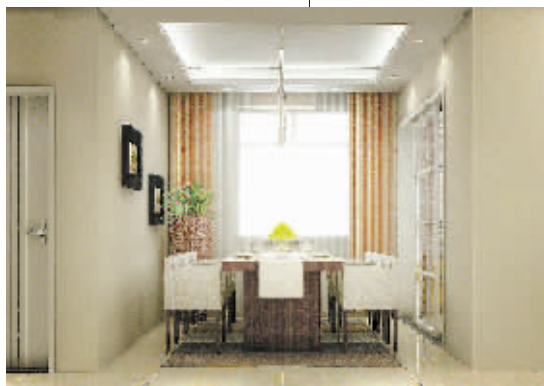

# 现代简约 充满创意

小区名称:中义·阿卡迪亚  
 户型:复式  
 工程面积:230平方米  
 工程造价:基础装修6万元(主材部分10万元)  
 设计师:王同相

整体风格为现代、简约,并有一点点简欧的味道。利用淡淡的家具布局把原有的空间净化,把主人的气质和品位含蓄地表现出来。在平淡和谐中显现出平静的心态,以清新笔触勾画各种材料和白色墙体,而浅黄的背景墙则是出彩的地方,红色的靠垫是视觉的亮点。屋顶的吊灯融于整体环境中,让整个客厅显现出宁静安详的气息。

客厅对面是餐厅。在这个分隔区域的空间选择性设置了一间颇具阳光感的餐厅。简洁、明快、富有想象力使人充满创意与遐想,是灵感的来源。墙面的挂画和屋顶的吊灯,为餐厅营造了别致的景色。

走廊的设计给人以心旷神怡的感觉,体现设计师更多的心思和实施。简单的线条,单纯的颜色,一点点的装饰使餐厅和客厅的联系更加和谐,散发出独特味道。

斜屋顶的阁楼,阳光照耀,尤其植物的葱绿,将整个空间装扮得清新可人。依屋顶而设的书架、电脑桌,使人身处其中而不自觉压抑,显现出设计师的独特匠心。随意摆放的沙发、茶几,使整个空间紧凑却又不烦琐。工作之余,斜坐在沙发上,听听音乐,别有一番韵味。

整个空间的结构与雕琢给人感觉如同明亮的乐章,却又不乏精彩片段,细腻的设计实现主人的需要。