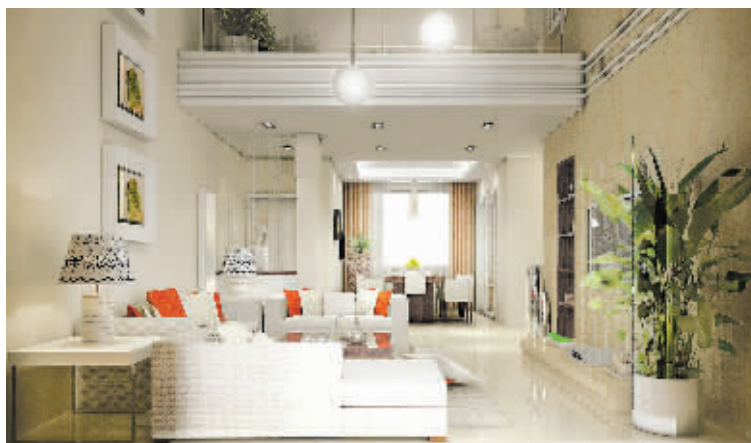

# 现代简约 充满创意

小区名称:中义·阿卡迪亚  
 户型:复式  
 工程面积:230平方米  
 工程造价:基础装修6万元(主材部分10万元)  
 设计师:王同相

整体风格为现代、简约,并有一点点简欧的味道。利用淡淡的家具布局把原有的空间净化,把主人的气质和品位含蓄地表现出来。在平淡和谐中显现出平静的心态,以清新笔触勾画各种材料和白色墙体,而浅黄的背景墙则是出彩的地方,红色的靠垫是视觉的亮点。屋顶的吊灯融于整体环境中,让整个客厅显现出宁静安详的气息。

客厅对面是餐厅。在这个分隔区域的空间选择性设置了一间颇具阳光感的餐厅。简洁、明快、富有想象力使人充满创意与遐想,是灵感的来源。墙面的挂画和屋顶的吊灯,为餐厅营造了别致的景色。

走廊的设计给人以心旷神怡的感觉,体现设计师更多的心思和实施。简单的线条,单纯的颜色,一点点的装饰使餐厅和客厅的联系更加和谐,散发出独特味道。

斜屋顶的阁楼,阳光照耀,尤其植物的葱绿,将整个空间装扮得清新可人。依屋顶而设的书架、电脑桌,使人身处其中而不自觉压抑,显现出设计师的独特匠心。随意摆放的沙发、茶几,使整个空间紧凑却又不烦琐。工作之余,斜坐在沙发上,听听音乐,别有一番韵味。

整个空间的结构与雕琢给人感觉如同明亮的乐章,却又不乏精彩片段,细腻的设计实现主人的需要。