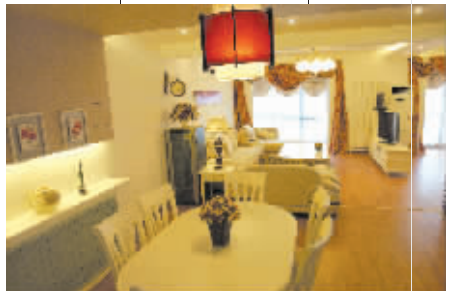

五一特辑·样板生活大采样之新宜家装饰

简约时尚 高贵随性

项目名称:郑东新区 CBD
工程面积:260 平方米
房屋类型:复式
工程造价:16 万
设计师:江华

充沛的阳光透过半垂的窗幔,洋洋洒洒在渊厚的书柜上,任我的思绪奢侈地游走,自我放逐……

客厅,简约与时尚相融,高贵与随性相谐,既有独立,又有沟通,没有交织,只有呼应,时光就在这份舒展中与清茗共舞,深深几许,不失自我,让浮躁的心趋向平和,我的家,我的风格……

楼梯转角,小小空间,你的品位(或以品位定空间,或小空间大品位),紧凑而得体。每一转身,每次经过,身心都像一尾鱼游动在诗意的空气中……

二楼的壁龛,透过原始的绿色,是自由的思想,张扬着深

邃与清凉……

卧室里丝质的印花欧幔,紫调的美丽花语,静谧温馨的灯影,绵绵柔软的床垫赋予我一帘幽梦……

那扇白色木格百叶门栅间透过的光从何而来,呈现出一片柔顺自然,是我现实的天堂?

一盏灯,一本心爱的读物;一抱枕,一袭软软的红毯……烛光下做一个单纯的你,你会发现,偶尔的单纯其实是一种永恒的美,就在沙发一角。

而三楼过道壁龛,可以留住你匆匆的脚步,无意低头,却见一抹神秘的金色,看似随意,却蕴涵着无尽节奏,映着那朵花的娇艳,柔软了你疲惫的心……

晚报记者 吴琳 图

迎五一 敬劳模

香港新宜家装饰

X·ENJOY 享受生活……
居住文化的领航者

- ★ 新兴生活
- ★ 宜居而装
- ★ 家庭和睦

活动内容:

- 一、本年度国家级劳模:送“零利润”新房装修
- 二、本年度省级劳模:7折优惠新房装修
- 三、本年度市级劳模:8折优惠新房装修
- 四、凡“五一”期间装修的客户,满万元送价值1500元的外主材
- 五、凡“五一”期间上门咨询的客户,均送价值500元的外主材代购卷
- 六、各大新开小区,征集样板房一套(详情请咨询公司)