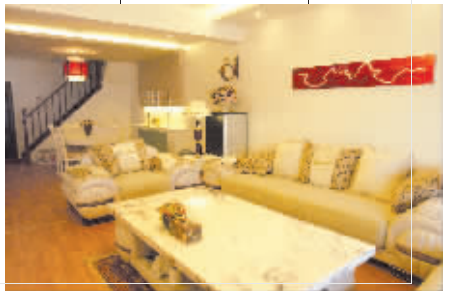

五一特辑·样板生活大采样之新宜家装饰

简约时尚 高贵随性

项目名称:郑东新区 CBD
工程面积:260 平方米
房屋类型:复式
工程造价:16 万
设计师:江华

充沛的阳光透过半垂的窗幔,洋洋洒洒在渊厚的书柜上,任我的思绪奢侈地游走,自我放逐……

客厅,简约与时尚相融,高贵与随性相谐,既有独立,又有沟通,没有交织,只有呼应,时光就在这份舒展中与清茗共舞,深深几许,不失自我,让浮躁的心趋向平和,我的家,我的风格……

楼梯转角,小小空间,你的品位(或以品位定空间,或小空间大品位),紧凑而得体。每一转身,每次经过,身心都像一尾鱼游动在诗意的空气中……

二楼的壁龛,透过原始的绿色,是自由的思想,张扬着深

邃与清凉……

卧室里丝质的印花欧幔,紫调的美丽花语,静谧温馨的灯影,绵绵柔软的床垫赋予我一帘幽梦……

那扇白色木格百叶门栅间透过的光从何而来,呈现出一片柔顺自然,是我现实的天堂?

一盏灯,一本心爱的读物;一抱枕,一袭软软的红毯……烛光下做一个单纯的你,你会发现,偶尔的单纯其实是一种永恒的美,就在沙发一角。

而三楼过道壁龛,可以留住你匆匆的脚步,无意低头,却见一抹神秘的金色,看似随意,却蕴涵着无尽节奏,映着那朵花的娇艳,柔软了你疲惫的心……

晚报记者 吴琳 图

迎五一 敬劳模

香港新宜家装饰

X·ENJOY 享受生活……
居住文化的领航者

- ★ 新兴生活
- ★ 宜居而装
- ★ 家庭和睦

活动内容:

- 一、本年度国家级劳模:送“零利润”新房装修
- 二、本年度省级劳模:7折优惠新房装修
- 三、本年度市级劳模:8折优惠新房装修
- 四、凡“五一”期间装修的客户,满万元送价值1500元的外主材
- 五、凡“五一”期间上门咨询的客户,均送价值500元的外主材代购卷
- 六、各大新开小区,征集样板房一套(详情请咨询公司)