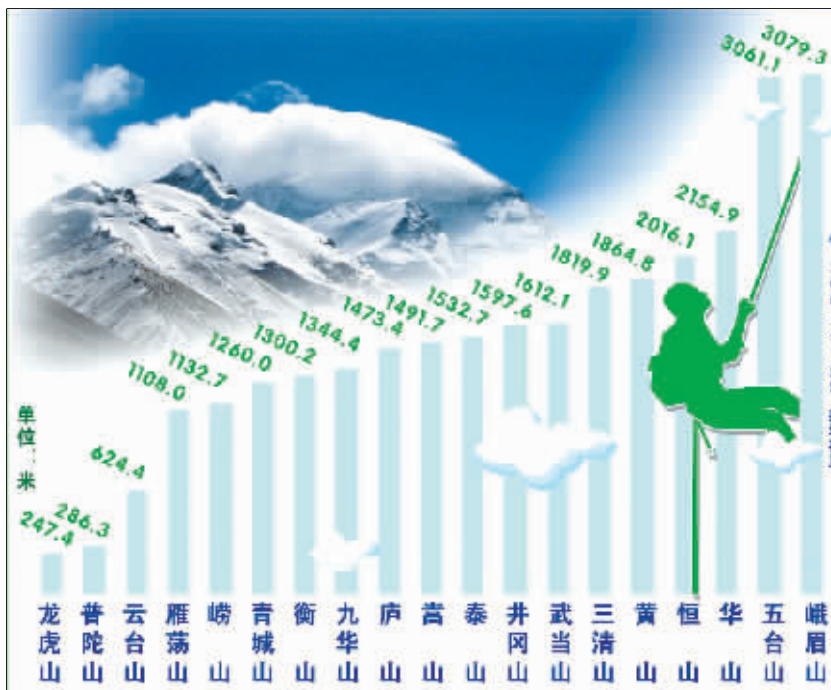

我国首次为 19 座名山定个头儿

国家公布的嵩山海拔:1491.7 米 现最高峰连天峰标注的海拔:1514.8 米

据新华社电 国家测绘局和建设部昨日联合公布了我国 19 座名山的高程数据(见图表)。这是继 2005 年公布珠穆朗玛峰高程后,我国再一次公布山峰类重要地理信息数据。

名山高程是我国重要地理信息数据。国家测绘局副局长李维森说,目前,我国许多山峰高程数据不统一、不准确,有的甚至相差近百米。

据介绍,在综合考虑知名度、影响力、测量条件、国

防安全等因素的基础上,国家测绘局将我国国家级重点风景名胜区(包括世界遗产)范围内的 78 座著名山峰高程纳入了由国家公布的重要地理信息数据范畴。2006 年 7 月下旬至 2007 年 3 月上旬,第一批 19 座著名山峰的高程测量完成,获得了较为精确的数据,并获得了包括 7 位院士在内的 12 位专家组成的评审委员会一致通过。今后还将陆续分批公布其他名山的高程数据。

我国第一批 19 座名山高程数据公布后,国家测绘局将会同建设部,对这些山上原有的高程标志进行清理,并选址设立新标志。这些高程数据自公布之日起,将在行政管理、新闻传播、对外交流、教学等对社会公众有影响的活动中使用。

另讯 据本报登顶过嵩山最高峰连天峰的记者记忆,该峰现在标注的海拔是 1514.8 米,比此次国家公布的海拔 1491.7 米高出 23.1 米。

新华社图

新华社图

欧凯龙家具 5.1 大惠报

名品家具 5 折起; 手机、电脑即买即送; 买家具 欧洲全家 15 日豪华游;

5月1日至5月7日 66761668 \ 669

活动详情请见各商场店堂海报 欧凯龙对本次促销活动保留最终解释权

OCALONE 欧凯龙