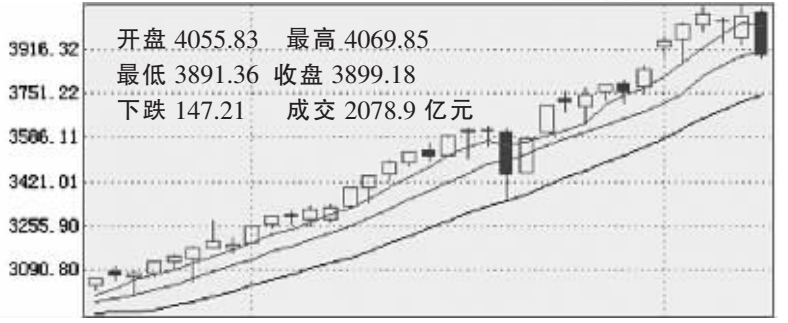

沪综指日K线图

深成指 开盘 11754.70 最高 11828.93 最低 11397.57 收盘 11414.54 下跌 317.54 成交 991.2 亿元

大盘一日跌破两关

指标股几乎全线下挫,建议投资者控制仓位

七成多个股下跌

沪深股市昨天暴跌,沪综指连破4000点、3900点两个整数关口,收盘报3899.18点,跌3.64%;深成指报11414.54点,跌2.63%。两市七成多个股下跌,指标股几乎全线下挫。两市共成交3070亿元,较前一交易日放大近10%。

化纤板块整体走强

从昨天沪深两市盘面看,交行上市快速冲高后即进入震荡下行格局,带动银行板块整体下挫;航空板块盘中走强,洪都航空盘中冲击涨停,航天机电等个股也大幅上行;化纤板块整体走强,吉林化纤、新乡化纤、南京化纤等走高;此外,ST类个股表现仍然活跃。

有回补节后跳空缺口的要求

周二上证指数连续跌破五日均线 and 十日均线,收盘在3900整数关下方,市场明显感受到了获利盘的压力,大盘仍有回补节后跳空缺口的要求,大盘仍需以时间换空间。建议投资者回避前期涨幅过大的券商概念股,控制仓位,耐心等待一线蓝筹股的机会。