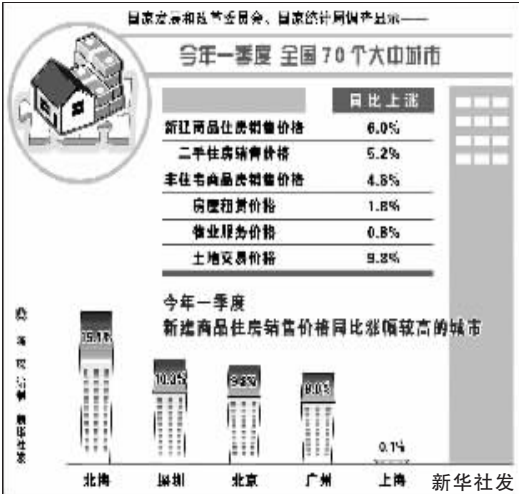

时政速览

非洲开发银行年会 上海开幕 温总理致辞时 说了这么几件事

1. 累计免除非洲国家欠华债务109亿元
2. 进一步完善人民币汇率形成机制,更大程度发挥市场供求的作用,增加汇率弹性
3. 我们完全有信心、有能力、有办法妥善解决金融领域面临的各种问题

新华社

全国70个城市 首季新房价格上涨6%