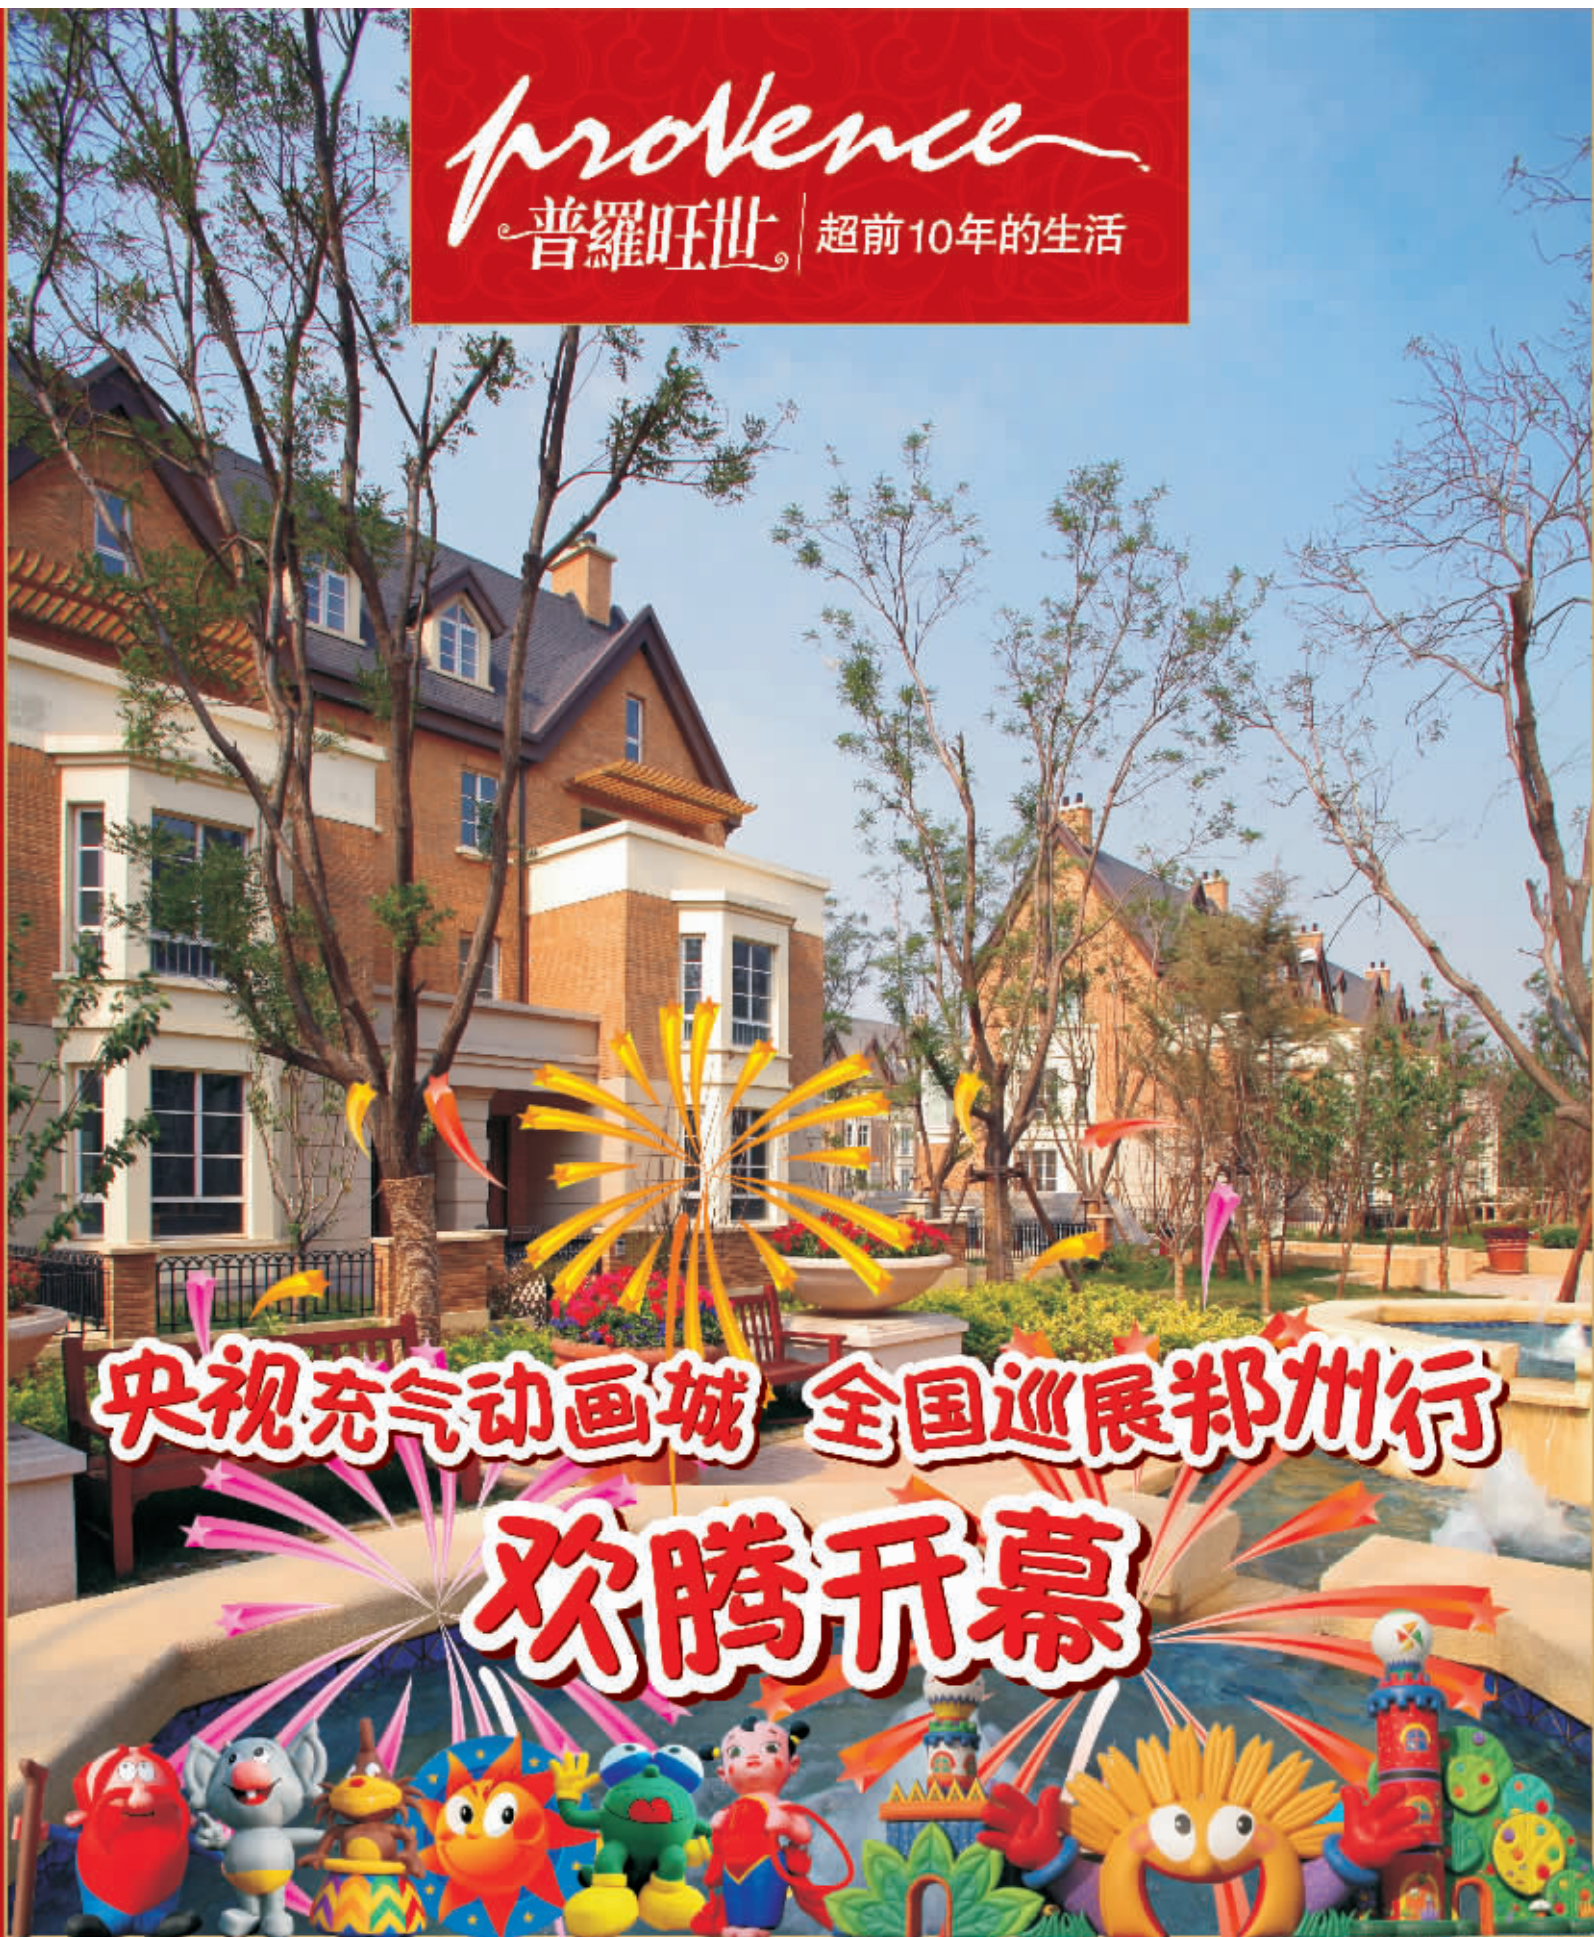

provence
 普罗旺世 | 超前10年的生活

央视充气动画城 全国巡展郑州行
 欢腾开幕

背景图片联排别墅区实景拍摄

玩转央视充气动画城 买普罗旺世送大礼!

6月1日至6月30日,凭央视充气动画城门票购买普罗旺世,可享受10000元优惠大礼。

买房,看了普罗旺世再决定

150-460m²顶级双拼别墅、联排别墅、高层豪宅,共筑超前十年的生活!

开发商 | 信和置业 | 全球智慧 植根中原 项目地址 | 国基路166号 Tel:0371-
 Http://www.xhplws.com (2006)城房售字第1723号 (广告位仅供参考,以指定的法律文件为准,最终以政府公示为准)