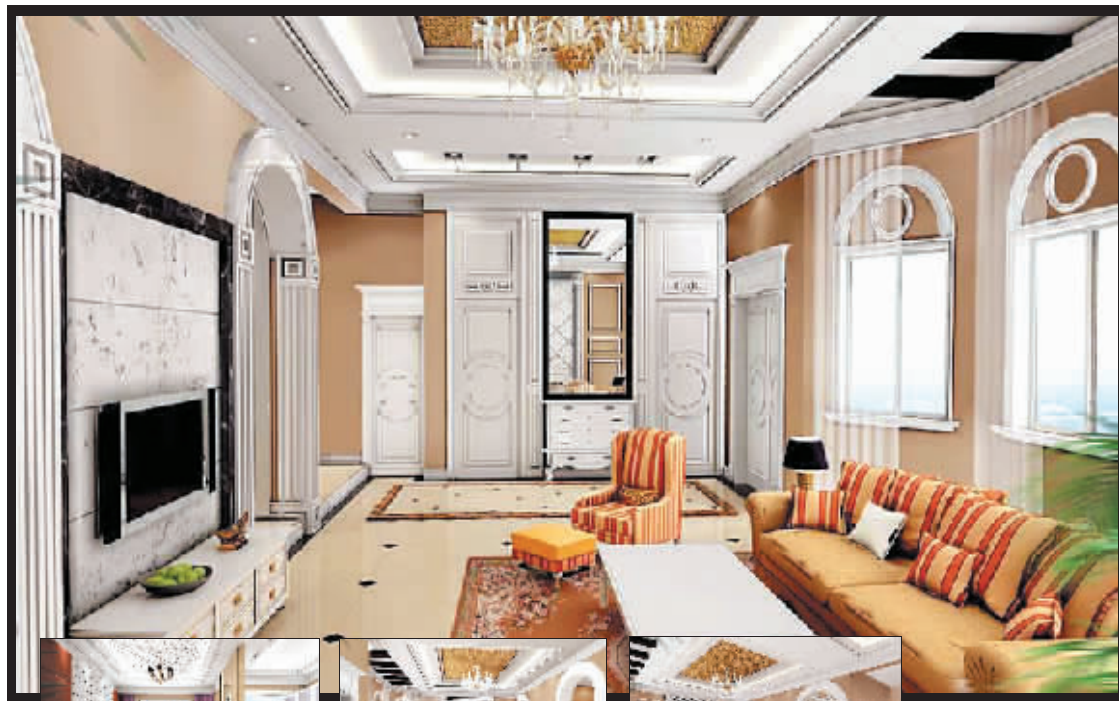

5·31 特辑·样板别墅之北京龙发装饰

- 不规则形状的文化石砌成的小路,美丽朴实
- 壁炉与沙发体现了欧式风格的高贵与典雅
- 吊顶与印花窗帘体现了对细节的讲究

高贵典雅

的

精致追求

设计解析

别墅外观造型古典,营造了一种庄重感。周围一片绿意,惬意无比。

屋前庭院花草铺设草坪,不规则形状的文化石砌成的小路,美丽朴实,质感强烈,在小溪的映衬下彰显文化气息。直线形的防腐木廊道,加上别致的水景,共同构成了一个室外休闲区。

客厅大型吊灯,壁灯及落地灯搭配运用,满足不同氛围对空间的照明要求。壁炉与沙发的装饰体现了欧式风格的高贵与典雅。

卧室天花与墙面的装饰很简单,吊顶与印花窗帘体现了设计师对细节装饰的讲究,也反映了主人对精致生活的追求。

书房的家具,天花,地面色彩搭配统一,灯光照明设置明亮,均匀,自然,柔和,满足了重点部位点缀的要求。

LONGFA 龙发装饰
LONGFA DECORATION

专家品质 龙发装饰

品质生活 从选择龙发开始