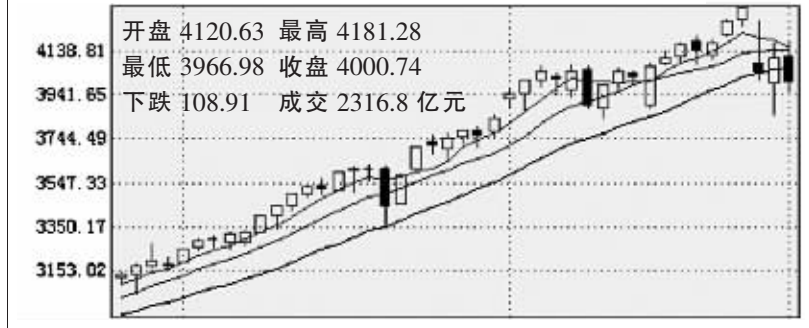

沪综指日K线图

深成指 开盘 12954.77 最高 13185.59 最低 12325.21 收盘 12432.69 下跌 511.54 成交 11444.4 亿元

上涨是风险的凝聚 下跌是风险的释放

空头炸弹发威杀跌

超过700家个股跌停,4000点危在旦夕

大盘再度惊魂跳水

周五沪深两市大盘再度出现惊魂跳水。昨天早盘两市继续高开,随后开始震荡,午

后伴随着蓝筹股的冲高回落,两市出现新一轮下跌,短线跌幅达100多点,收盘逼

近4000点大关,个股更是哀鸿遍野,跌停个股比比皆是,市场再一次出现恐慌性抛盘。

题材股暴跌拖累股指

昨天沪深两市跌停的个股家数超过700家,上涨的板块仅有石化、券商这两大优质板块,有色金属、酿酒、奥运板

块基本持平,题材股的暴跌风险正在大面积显现。酿酒、食品行业在贵州茅台、重庆啤酒的带动下也有不错表现,

始终维持上涨态势。虽然优质股权重较大,但题材股群体数目众多,题材股的暴跌对股指形成较大的负面拖累。

建议后市趁反弹减仓

操作上,股指连续暴跌,很多个股连续跌停,5日、10日均线呈高位死叉

态势,市场恐慌情绪开始占据上风,短线风险完全显现。建议投资者趁后市反弹

机会减仓无业绩支持个股,关注绩优蓝筹股的长线布局机会。 本报综合报道

焦点分析

牛市也并非只涨不跌

最近入市的股民朋友恐怕很难接受市场的这种大幅震荡,其间体会的大喜大悲的确也非一般人能承受。不少投资者可能由此怨天尤人,其实是不对的。

回头看这两天市场的大幅杀跌行为,虽然直接导致火索是印花税的上调,但根本原因还是因为近期股市火火太旺,炒风太盛所致。其实在之前证监会的风险提示里,就已经有了“买者自负”的警告。在我们看来,牛市的特征就是慢涨快跌,通过快速、大幅的调整,迅速完成热点的切换,筹码的重新分配,如今看来,我们正在经历这一过程。因此,作为一个理性的投资者,不应该一味沉浸在市值波动的情绪里,或者一味怨天尤人,而应该根据市场波动特征,制订合适的操作策略。