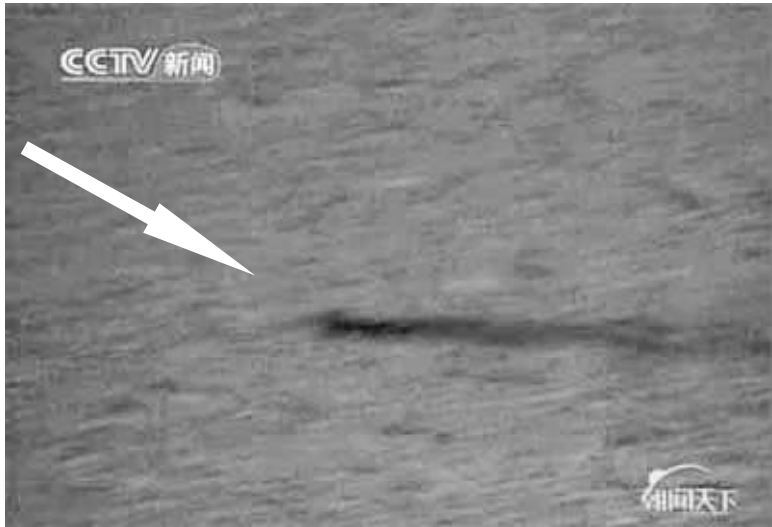

### 专家证实,画面中的确是一个“生物”在水中移动 图像非常清晰,连一向谨慎的BBC也播出了这段录像

#### ■“尼斯湖水怪”录像长达两分半钟

据报道,现年55岁的戈登·赫尔姆斯是英国约克郡一所大学的实验室技术员,业余喜欢研究尼斯湖水怪,过去6年中曾6次访问尼斯湖。

上周,戈登带着一种新的高灵敏水中听器再次来到尼斯湖。在忙了一天却一无所获准备打道回府前,戈登发现湖中有一个黑色的“神秘生物”在远处迅速移动。

戈登说:“我当时坐在尼斯湖畔上方20米处的一块空地上,当时我即将离开尼斯湖,打算在远处休息一下,欣赏四周的风景。就在那时,我看到水面上有什么东西在移动,我立即拿出摄像机开始拍摄。那个移动的东西显然不是波浪,因为它是逆着波浪的方向移动的,我仿佛能看到它水面下的黑色背脊。我总共拍下了两分半钟的画面。”

#### ■“水怪”约有14米长,游速相当快

尼斯湖展览中心海洋生物学家艾德里安·谢恩和迪克·赖诺看了录像后,肯定戈登拍到的是一个生

物在水中移动的画面。戈登解释录像中的“神秘生物”说:“当这个乌黑的东西在水中快速移动时,我简直无法相信自己的眼睛。我最初认为它有1米到两米长,但后来我认为它有45英尺长(近14米)。一开始我认为它是一条大鳗鱼,但一个看过录像的人认为,浮在水面上的部分,也许仅仅是这个生物的鳍。这个生物离我最近也有100米远,它的速度至少有每小时10公里,并且呈直线形移动,我甚至认为它在水中游动的速度看起来比一个人跑得还快。”

物在水中移动的画面。戈登解释录像中的“神秘生物”说:“当这个乌黑的东西在水中快速移动时,我简直无法相信自己的眼睛。我最初认为它有1米到两米长,但后来我认为它有45英尺长(近14米)。一开始我认为它是一条大鳗鱼,但一个看过录像的人认为,浮在水面上的部分,也许仅仅是这个生物的鳍。这个