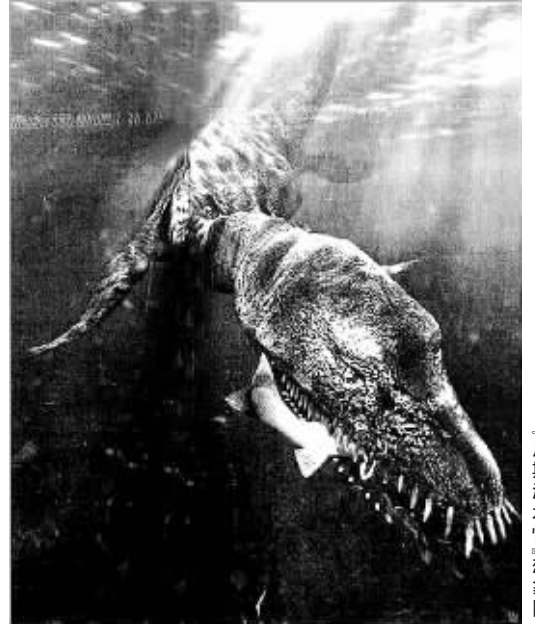

### 专家证实,画面中的确是一个“生物”在水中移动 图像非常清晰,连一向谨慎的BBC也播出了这段录像

#### ■“水怪”约有14米长,游速相当快

尼斯湖展览中心海洋生物学家艾德里安·谢恩和迪克·赖诺看了录像后,肯定戈登拍到的是一个生

物在水中移动的画面。戈登解释录像中的“神秘生物”说:“当这个乌黑的东西在水中快速移动时,我简直无法相信自己的眼睛。我最初认为它有1米到两米长,但后来我认为它有45英尺长(近14米)。一开始我认为它是一条大鳗鱼,但一个看过录像的人认为,浮在水面上的部分,也许仅仅是这个生物的鳍。这个生物离我最近也有100米远,它的速度至少有每小时10公里,并且呈直线形移动,我甚至认为它在水中游动的速度看起来比一个人跑得还快。”

物在水中移动的画面。戈登解释录像中的“神秘生物”说:“当这个乌黑的东西在水中快速移动时,我简直无法相信自己的眼睛。我最初认为它有1米到两米长,但后来我认为它有45英尺长(近14米)。一开始我认为它是一条大鳗鱼,但一个看过录像的人认为,浮在水面上的部分,也许仅仅是这个生物的鳍。这个

#### 尼斯湖“水怪”: 有人说是蛇颈龙,有人说是大象

尼斯湖位于苏格兰高原北部大峡谷中,湖长39公里,宽2.4公里,是英国最大和最深的内陆湖,它的平均深度达到230米,甚至超过了北海的深度,尼斯湖湖底沟壑纵横,如同迷宫。

关于“尼斯湖水怪”的记载可以追溯到公元565年,当时爱尔兰传教士圣哥伦伯记载称,他到苏格兰传教时,和仆人在尼斯湖中游泳,一个水怪突向仆人们袭来,多亏他及时相救,仆人才游回岸上保住一命。