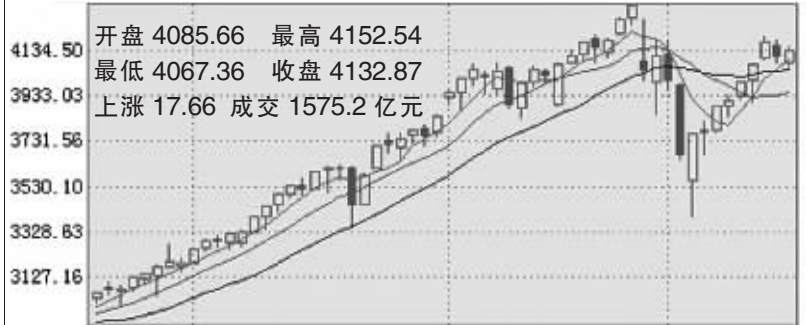

沪综指日K线图

深成指 开盘 13596.63 最高 13778.13 最低 13525.25 收盘 13697.16 上涨 30.88 成交 835.2 亿元

多空鏖战 4100点

市场热点纷呈,震荡行情仍在继续中

大盘宽幅震荡

昨天沪深两市大盘冲高回落,呈现宽幅震荡格局。早盘将缺口完全回补

后,走出一小波技术性反弹行情,盘中股指冲高回落。下午沪综指出现了一轮上

扬,工商银行、中国银行、交通银行等纷纷翻红,受此推动,深沪股指快速翻红。

金融板块全线翻红

从昨天沪深两市盘面看,金融板块几乎全线翻红,工商银行、中国银行、交通银行表现不错,一改往日萎靡,兴业银行、浦发

银行等中型银行股涨幅更是一度超过6%,但尾盘略有回落。

前列,有色金属板块午后也有较好表现,封闭式基金表现异常亮眼,市场热点纷呈,震荡行情仍在继续中。

建议关注有业绩支撑的公司

操作上,市场周末效应显现,投资者应根据市场热点变化谨慎操作,择

机介入有业绩支撑、成长性良好的优质公司,不宜盲目追高正展开自救行情