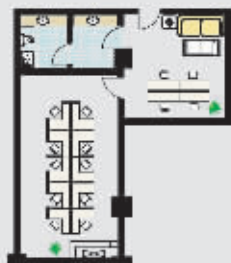

王鼎·国贸大厦

郑东行政核心唯一投资平台

王鼎·国贸大厦，郑东新区行政核心快捷高效写字楼，底部三层商业裙楼，1.7万余平方米，中央空调系统。全楼设智能化系统，立体绿化系统，6部高效电梯，地下近300席车位，满足现代商务感官盛宴。

王鼎·国贸大厦营销中心全面施工中/即将盛装open
VIP尊席预约火爆进行中

A户型 一室一厅 建筑面积约80m²
办公会议两不误
动静分区设计 办公休闲两不误
精英办公空间

B户型 一室一厅 建筑面积约75m²
办公会议两不误，动静分区设计
动静分区设计，动静分区设计
动静分区设计，动静分区设计

C户型 一室一厅 建筑面积约65m²
办公会议两不误，动静分区设计
动静分区设计，动静分区设计
动静分区设计，动静分区设计

D户型 一室一厅 建筑面积约46m²
办公会议两不误，动静分区设计
动静分区设计，动静分区设计
动静分区设计，动静分区设计

E户型 一室一厅 建筑面积约62m²
办公会议两不误，动静分区设计
动静分区设计，动静分区设计
动静分区设计，动静分区设计

本广告仅供参考，不作为要约，最终以合同为准。