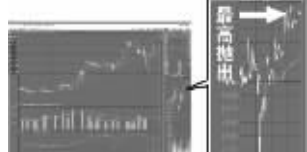

一招破天机,炒股新秘笈!

一招三式, 炒股三步曲

震荡行情下, 股民心态不稳, 一贪就被套, 套上你就跑不了, 恐惧不安常常因惑着他们, 此时, 拥有利多方舟的股民就可以安心了, 因为他们掌握了一个速度最快、风险最小、盈利最大的操作方式。

第一步: 怎么选股?

热点星空选牛股, 盘中信息实时运算, 以最科学简单的方式揭示股市热点, 结果直接发送到热点星空中, 红点便可直接点击进入。

当红点信号过多时, 点击鼠标右键切换到横坐标主动增仓, 纵坐标强弱比, 在热点星空右上角发出的红点信号的就是当天波段最大的个股, 越靠右上角波段越大, 再点击进入。举例说明: 西山煤电(000983)在6月11日发出红色买入信号, 点击进入, 轻轻松松就抓住黑马。

第二步: 怎么买股?

日均线下买低价, 五彩K线可明显看出, 西山煤电在6月11日十点零一分发出的价格是23.45元, 低于黄色日均线, 便可立即买进, 低点买进这只股且后续上涨行情一定是100%。

不要把所有的鸡蛋放在一个篮子里, 买卖揭示中这一天利多方舟发出的所有红色买入个股一目了然。例如用100万的资金, 分别买进三个个股, 无论每只股的单价如何, 总的金额平均分配, 每只个股买入的金额均为33.33万元, 资金分散投资, 赚钱更有保障。

第三步: 怎么卖股?

稳赚不赔高抛出, 第二天, 也就是6月12日, 在十四点十六分, 西山煤电发出的价格是25.80元, 高于当日日均线, 逢高便可大胆卖出, 从中赚取隔日差价2.35元, 短短一天的时间涨幅竟高达10.84%, 试问, 目前市场上有哪一款软件能让你在一天内赚到这么多? 利多方舟给你指明方向, 使用一招三式让你天天都能赚到钱!

分散投资, 分散卖出, 三个个股第二天最先卖掉涨的比较慢的或是已经达到自己心里价位了先卖弱势股, 等把弱势股卖掉以后, 强势股基本上上涨的差不多了。如此简单的操作, 你坐在家中, 只需一个电话, 我们片刻让你学会, 立即收益!