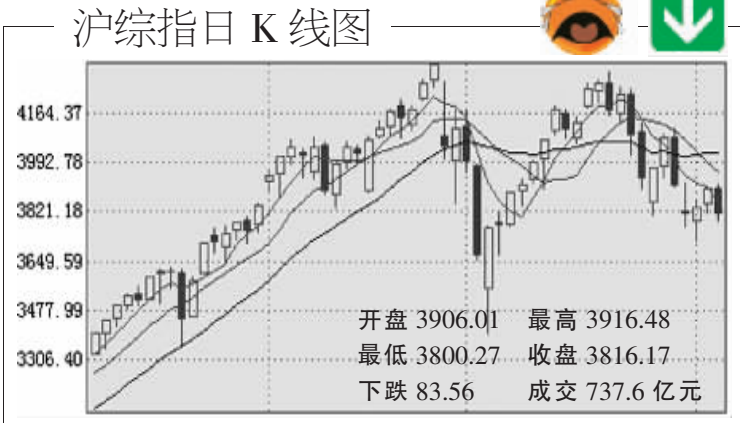

问:25.63元买进沈阳机床(000410)1000股,后市该如何操作?

答:沈阳机床(000410)是机构看好的蓝筹股,目前半年线支撑有力,暂且还可以持有。

问:12.31元买进航天机电(600151)800股,现在是不是该卖掉?

答:航天机电(600151)连续阴线下行,技术形态恶劣,后市可逢高减仓。

问:10.12元买进创元科技(000551)2500股,后市能否解套?现在要不要斩仓?

答:从技术上看创元科技(000551)目前已初步在半年线附近止跌企稳,暂且可以持股观望,等待解套。

问:我现在想买中国联通(600050),是否可以?

答:中国联通(600050)有重组题材,近期走势还是比较强的,如果你的仓位不重,逢低可以适当吸纳。

注册证券分析师 卢培天

本版证券评论及数据仅供参考,据此操作,风险自担。

深成指 开盘 12798.37 最高 12860.61 最低 12461.78 收盘 12509.14 下跌 251.92 成交 412.3 亿元

量能不济 再次探底

下方支撑在3800点左右,极限位置在3400点

前两天的反弹前功尽弃

昨天早盘上证综合指数围绕3900点展开窄幅震荡整理,10日均线对股指形成较大压力,午后震荡开始加剧,盘中出现多次跳水。最终大盘收出中阴线,使前两天的反弹前功尽弃,而成交量较前天再度出现萎缩,弱势特征十分明显。

金融股重挫削弱多头士气

从昨天盘中看,个股跌多涨少,热点转换频繁,投资者操作难度加大。食品、旅游、煤炭、石油等板块表现强劲,而前天领涨的有色金属股未能延续强势,指标权重股则出现集体下行。跌幅榜上跌停个股不多,但下跌个股数量增多,尤其是以浦发银行为首的金融股的重挫极大地削弱了多头士气,导致大盘尾盘跳水。

后市可能维持区间震荡态势

总的来讲,在目前消息面多空交织的情况下,大盘仍可能维持区间震荡的态势,下方支撑在3800点左右,极限位置在3400点。目前上证指数在60日均线附近震荡整理,成交量的大幅萎缩说明投资者观望气氛极为浓厚。在操作上还是应以谨慎为主,短线操作应静待量能持续放出时再择机介入热点板块,中线可分批介入业绩优良或中报预增的个股。 银华投资

A股日新增开户数跌破8万

本报讯 据中国证券登记结算公司公布的最新统计数据,7月3日两市A股日新增开户数已跌破8万。