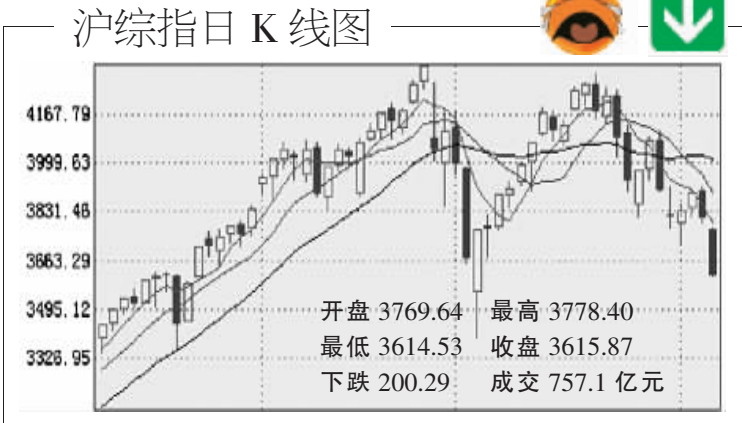

问:23.5元买进中青旅(600138)1000股,后市该如何操作?

答:中青旅(600138)有奥运概念,中线看有机会解套,暂且还可以谨慎持股。

问:11.23元买进新中基(000972)1800股,后市能否继续持有?

答:新中基(000972)是农业龙头,这几天非常抗跌,暂且可以继续持有。

问:5.71元买进红豆股份(600400)2200股,现在是不是该卖掉?

答:红豆股份(600400)目前已在底部初步止跌企稳,暂且可持股等待,解套后卖掉。

问:12.75元买进华东医药(000963)1200股,后市能否中线持有?

答:华东医药(000963)目前处于高位,由于大盘不好,防止后市补跌,最好不要中线持有。

注册证券分析师 卢培天

本版证券评论及数据仅供参考,据此操作,风险自担。

中国黄金投资金条 7月5日 11时售170.21元/克 河南省钱币有限公司0371-65705388

深成指 开盘 12306.17 最高 12392.77 最低 11782.21 收盘 11783.58 下跌 725.56 成交 424.2 亿元

恐慌蔓延 蓝筹补跌 个股普跌再度出现,约300只个股跌停

再度跌穿3700点整数关口

周四早盘两市大幅跳空低开,沪综指开盘跌穿3800点,随后股指连续出现跳水,午后再度出现杀跌局面,沪综指更是再度跌穿3700点整数关口。两市约300只个股跌停,杀跌的主力是前期相对抗跌的蓝筹品种,两市约300只个股跌停。

整个市场个股以调整为主

盘面上看,板块方面全线皆绿,其中ST、银行、煤炭、石油板块表现相对稳定,而造纸印刷、交通设施、钢铁、汽车等板块则出现大幅回落。从个股方面来看,湖南海利、古井贡酒、东方电机以及皇台酒业盘中涨停,而部分ST类个股如ST华光、ST天桥、S*ST丹江、S*ST光电等品种涨停。整个市场以调整为主,热点不明显。

中期调整格局已经基本形成

昨日两市再度缩量回调,市场做多信心的严重缺失导致全天交投清淡。目前市场弱势特征已经十分明显,而且技术形态上也已经转弱,中期调整格局已经基本形成。股指连续两日大跌,后市行情不容乐观,投资者要保持冷静,严格控制风险,不宜盲目追涨杀跌,暂时以观望为主。 世基投资

公告速递

- (002038)双鹭药业 预计2007年上半年净利润与去年同期相比增长150%-180%。
- (000014)沙河股份 预计2007年上半年亏损300400万元。
- (000031)中粮地产 证监会7月6日审核公司配股事项,股票停牌。
- (000584)舒卡股份 因重大事项,股票于7月6日停牌。
- (000673)*ST大水 预计2007年上半年亏损1000万元左右。
- (000863)*ST商务 预计2007年中期业绩亏损3305万元左右。