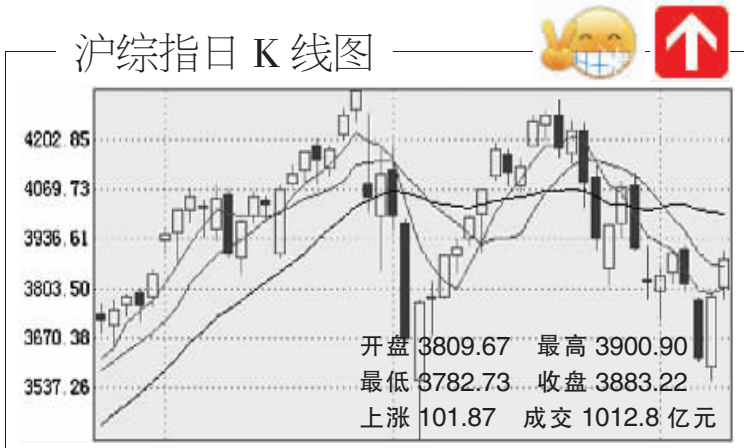

答:新中基短线连续放量上涨,暂且可以获利了结,中线还可以关注。

问:13.78元买进唐钢股份(000709)1000股被套,现在是否该斩仓出局?

答:钢铁股中线看好,后市有希望解套,暂且可持股等待。

问:我现在想买天富热电(600509),是否可以?

答:天富热电目前在半年线企稳反弹,走势颇强,如果你的仓位不重,逢低可以适量介入。

注册证券分析师 卢培天

本版证券评论及数据仅供参考,据此入市,风险自担。

中国黄金投资金条
7月9日 11时售价:170.28元/克
河南省钱币有限公司0371-65705388

深成指 开盘 12519.61 最高 12938.69 最低 12516.52 收盘 12846.41 上涨 451.06 成交 581.6 亿元

金融股引领大盘继续上涨

大盘短期已有近10%的升幅,随着再度逼近4000点整数关口,预计后市震荡难免

武汉新兰德 金融板块成中流砥柱

昨天早盘煤炭板块表现明显强势,西山煤电等纷纷冲击涨停,酒类板块依旧强势上行,金种子酒、沱牌曲酒、古井贡酒、皇台酒业等先后涨停,带动了惠泉啤酒、兰州黄河等跟风上行,该板块短期已经有较大的涨幅,建议后市不要追高。银行金融板块表现也十分抢眼,招商银行、中国人寿均有5个点以上的涨幅,他们的表现对股指的贡献力度很大,也是大盘震荡上攻的中流砥柱。从跌幅榜上看,特力A、特发信息跌幅较深,*ST沪科、ST远东跌停,其他个股的下跌幅度都比较小。

国城投资 整理后还将继续反弹

整体来看,大部分行业的个股呈现短期见底后的强劲反弹走势,两市共有52只个股涨停,抄底资金开始陆续入场,这就预示着大盘有可能在此区域企稳反攻,短期筑底的可能性在加大,大盘在震荡洗盘后可能会继续向4000点发起攻击。目前,蓝筹股是机构关注的重点,股市的调整使很多投资者对公司的价值有了更实际的认识,投资者可重点关注市场热点板块和大盘蓝筹股,以及防御性资产如高速公路、电力、煤炭等。

银华投资 短期追高仍需谨慎

从技术上来看,在前期基本探明阶段性底部后,经过近两日持续的大幅拉升,大盘短期已有近10%的升幅,随着沪指再度逼近4000点整数关口,上档解套盘的压力将明显增强,短线料将触发技术抛压,故后市震荡难免。操作上,投资者对调整到位的蓝筹股仍可逢低吸纳,中线持有,但短期追高仍需谨慎。由于本轮领涨的超跌低价股行情短线涨幅较大,盘中有获利回吐要求,将对大盘形成一定的负面影响,预计短线大盘将呈冲高回落走势。