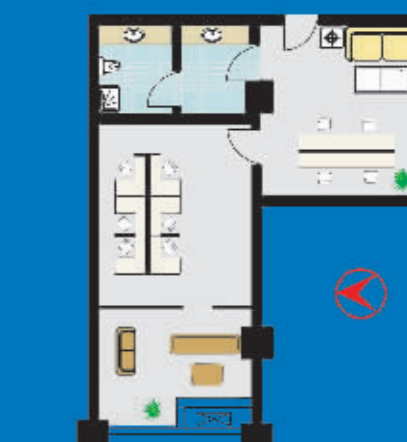

一套房，稳赚 郑东新区行政核心

王鼎·国贸大厦，一套房 = 一个私享空间 + 千亿政府资源 + 行政之荫 + 商业 + 餐饮 + 购物 + 娱乐 + 休闲 + 充裕车位 + 高效电梯 + 酒店式物业服务 + …… = 一个财富场。

王鼎·国贸大厦，深知您的需求，以睿智精英的理想，洞察投资人士的渴望，首倡锋速

商务理念，为您开创锋速投资时代，成为郑东新区商务投资基石。