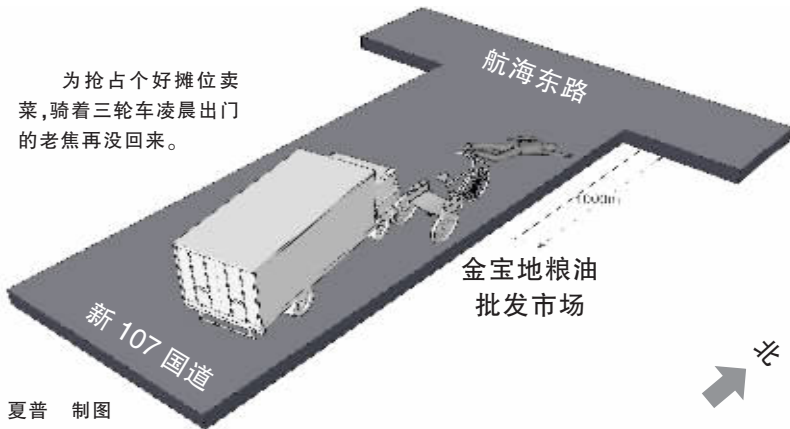

## 逃逸肇事车右前灯及右前保险杠均有不同程度损坏

为了在市场上占个好摊位,2时出门卖菜的焦某一去不返。8月9日凌晨,在107国道附近,一辆白色轻卡将焦某撞伤后逃逸。最终,因抢救不及时焦某身亡。目前,警方正在全力追查逃逸白色轻卡的下落。

晚报见习记者 王晋晋

为抢占个好摊位卖菜,骑着三轮车凌晨出门的老焦再没回来。

夏普 制图

### 凌晨出门卖菜 遭遇不幸

“一个骑三轮车的男子受伤了!”8月9日5时38分,接到过路司机的报警,交巡警四大队民警立即前往事发地107国道附近,只见一中年男子斜躺在马路右侧,身后1米远处有辆三轮车,车内部分豆角散落。民警立即拨打了120。经医生检查,该男子已失去生命特征。

据了解,当日2时许,家住东开发区曹古寺村的45岁焦某,为了占个好摊位出售蔬菜,凌晨起床的他拉着一车新摘的豆角,前往东十里铺批发市场销售。结果,不幸在航海东路与新107国道交叉口向南近1000米路东金宝地粮油批发市场门口遭遇车祸。事发2小