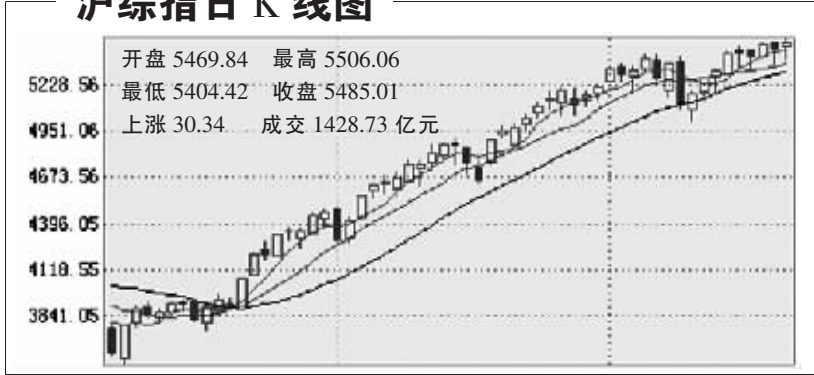

今日新股申购提示

中国神华
发行价格:36.99元
申购代码:780088
申购简称:神华中购
发行市盈率:44.76倍

晚报股民俱乐部
咨询热线
65091828
(交易时间)

问:11.89元买进山东海龙(000677)2000股,后市该如何操作?

答:山东海龙近期涨幅较大,成为化纤板块的龙头,后市若再涨可以逢高逐渐减仓。

问:14.36元买进广汇股份(600256)1500股,现在是不是该卖掉?

答:广汇股份上周大涨,昨天又封上涨停,短线若再涨可以获利了结,锁定利润。

问:7.91元买进东方航空(600115)3000股,后市能否继续持有?

答:东方航空近期涨幅太大,从盘面上看短期已在高位展开震荡整理,建议逢高卖掉,落袋为安。

问:18.22元买进盐田港(000088)500股被套,现在是否该斩仓出局?

答:盐田港目前已调到半年线附近,后市不能跌破此支撑,若跌破要注意及时止损。

注册证券分析师 卢培天

本版证券评论及数据仅供参考,据此入市,风险自担。

中国黄金投资金条
9月24日 11时售价:186.28元/克
河南省钱币有限公司0371-65705388

沪综指日K线图

深成指 开盘 18288.46 最高 18575.49 最低 18012.31 收盘 18418.47 上涨 189.91 成交 761.66 亿元

沪指盘中突破 5500

虽然前进的步伐犹犹豫豫,虽然个股分化严重,虽然股民赚钱困难……但是大盘还是突破了5500点整数大关,创出了新高。持续的缩量上涨到底能维持多久?面对建行上市、中国神华申购的巨大扩容压力,面对估值高企、个股非理性爆炒的市场,大盘真的能一直牛蹄不停?

浙江利捷 大盘风险在逐渐增加

相比前几个交易日,周一沪综指振幅明显缩小,特别是最低仅回探至5400点附近便迅速震荡走高。振幅的逐渐缩小,预示着短线大盘可能出现方向性选择。我们认为,目前大盘距离国庆长假只剩下四个交易日,节前可能出现一定的兑现压力,因此节前大盘的风险在逐渐增加。

长城证券 建议保持适度谨慎

经过上周五的适当休整后,大盘昨日再次创下新高,冲破5500点,但十一长假之前,市场仍面临较多的变数。近期关于股指期货的传闻很多,令多数投资者疑虑重重。另外也有基金公司在减仓的传闻。虽然上述传闻很难证实,但是股指处在历史高位,任何风吹草动都会对市场造成一定负面影响。我们认为在长假之前投资者还是应该保持适度谨慎。