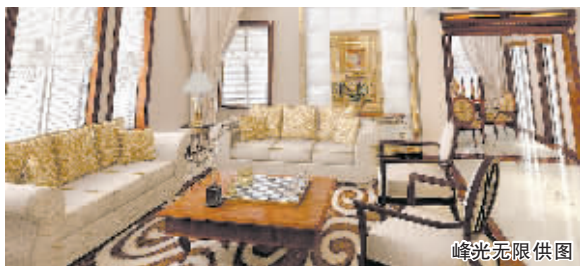

“杰”出中原入围品牌提名

峰光无限装饰

□晚报记者 袁瑞清 师红涛

套餐装修涵盖顶面、墙面乳胶漆、地面砖或者地板

低价精装的「峰光」模式

随着套餐装修模式的流行，省会多家装饰公司都不约而同地推出了套餐式的装修服务。

峰光无限供图

一万元就能精装

据悉，峰光无限套餐装修选择均为国内知名品牌，主材如马可波罗地砖、法恩莎洁具、L&D陶瓷、箭牌卫浴等，有严格的质量保证的产品。

选择峰光无限的套餐装修模式，消费者能省多少钱？梁明昌为记者算了一笔账。以一套120平方米的三室两厅的房子为例，假如客厅和卧室各需要地板砖或者木地板80平方米，厨房、卫生间需要15平方米，阳台5平方米，6樘门，两套洁具，一套橱柜、灯具。

装修也能一次搞定

据了解，峰光无限提供的套餐服务包括298、398、498三种。梁明昌介绍说，这与峰光无限的经营模式是分不开的，“套餐服务依托集团采购优势及专业化物流管理和严格的配送体系，对材料实行统一配送；在设计方面，设计师会根据建筑结构、业主喜好，整合集体思维于同一方案。”