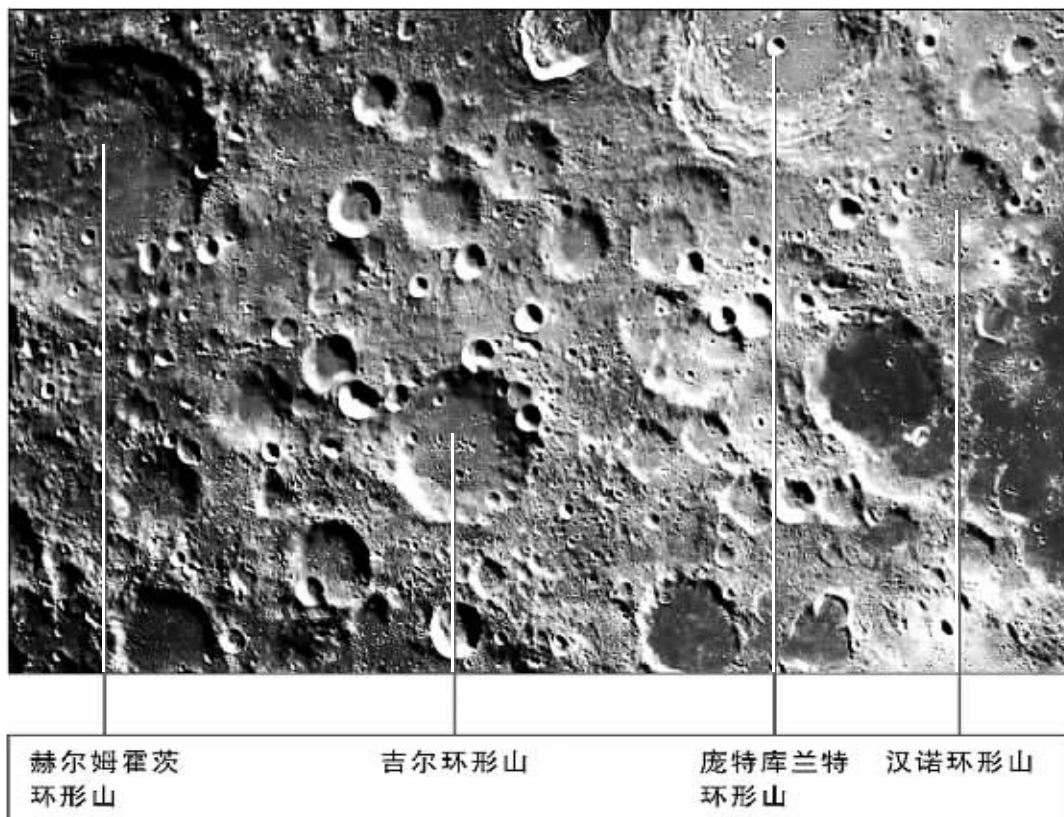

中国探月·收获季

中共中央、国务院、中央军委电贺我国首次月球探测工程圆满成功 温家宝为图片揭幕并听了从月球传回的歌

据新华社电 “嫦娥一号”卫星第一张月面图片发布仪式26日上午在北京举行。中共中央政治局常委、国务院总理温家宝在收听了“嫦娥一号”卫星传回的

语音和乐曲后,为第一张月面图片揭幕。温家宝在讲话中指出,我国首次探月工程的圆满成功,使中华民族千年的奔月梦想开始变为现实,并再一次雄辩地向世人

昭示:中国人民有志气、有信心、有能力在攀登现代科技高峰的征途上不断谱写新的华章!中华民族完全能够屹立于世界先进民族之林!

温家宝代表党中央、国务院、中央军委向参加探月工程研制、建设、发射、测控和科学应用等各项任务的广大科技工作者、干部职工和解放军指战员,表示热烈的

祝贺和亲切的慰问。他勉励参加探月工程的广大科技工作者,抓紧开展月球探测二期工程的立项和组织实施,集中力量攻克重大关键技术,争取早日实现探月工程

后续目标。

国务院副总理曾培炎宣读了《中共中央、国务院、中央军委对我国首次月球探测工程圆满成功的贺电》。

专家的眼

说道说道 图片多大 在哪儿拍的

嫦娥一号卫星系统副总师孙辉先告诉记者,这张月面图片,展现了月球的真实世界。它位于月表东经83度到东经57度,南纬70度到南纬54度,图幅宽约280公里,长约460公里。图像覆盖区域属月球高地,分布有不同大小、形态、结构和形成年代的撞击坑。图中心一个大的撞击坑的直径有七八十公里。

首幅月面图片的传回,标志着我国首次探月工程取得圆满成功,探月工程因此成为新时期国家十六个重大科技专项中第一个向祖国和人民汇报的工程。

网友的眼

图片一旋转 凹坑变小山?

重大发现!将图片分别旋转90度、180度,会发现月亮上的环形山凹坑会变成凸起的小山。请网友帮助解释此现象。 新浪网友

将图像放大后,可以看见类似篆文的轮廓,为什么呢?是CCD相机的原因还是真有文字形轮廓? 腾讯网友

请注意:不管是大的还是小的陨石坑,深度相似。是否说明月球有坚硬地壳?或者月球表面是长期宇宙陨石碎石、粉尘组成? 新华网网友

这张会成为经典的光线视角特效图:你在一定的时候看是坑,再眨眼或调动大小就发现坑变成包了,这就是为什么有那么多人问“不是包吗,怎么是坑啊?” 新浪网友

快速读图

这张图片的图幅是460km×280km
图上的每一个坑都有自己的名字

赫尔姆霍茨
环形山

吉尔环形山

庞特库兰特
环形山

汉诺环形山

看看这几个环形山 让天文学家告诉你它们的名字

著名天文学家、北京天文馆馆长朱进对照国家航天局网站上发布的我国首幅月面图,对照月球仪和相关资料,讲解了图像上的有关内容,他认出了四个环形山(见位置参照图)的名称。分别为汉诺环形山、

庞特库兰特环形山、吉尔环形山和赫尔姆霍茨环形山,其中吉尔为英国天文学家,赫尔姆霍茨是德国物理学家,庞特库兰特为法国数学家。

“这个月面图所显示的地方,是我们从地球上

角位置,在月球表面‘南海’左下方。”朱进馆长指着图的右上侧告诉记者,“这里就是南海,南海没有被拍进来。”朱进说,这幅图上肉眼可见的小坑绝大多数都是环形山,是月球遭遇小天体撞击后形成的,图中至少有上百

个环形山,它们都有相应的名字。

朱进透露,11月28日北京天文馆举办的“嫦娥绕月”展,将对嫦娥一号发回的图片进行详细介绍,也可参考今年第5期《天文爱好者》杂志。

天外飞歌

嫦娥姐姐 歌声 传回地球

“五星红旗迎风飘扬,胜利歌声多么响亮……”昨天9时36分,在北京航天飞行控制中心的精确控制下,从遥远的38万公里的太空传来了嫦娥一号搭载的歌声。悠扬的歌声穿越茫茫太空,打破了飞控大厅里的宁静。

嫦娥姐姐既会说话 也会唱歌

除了播放歌曲,嫦娥一号还有一个特殊的功能,就是传回“嫦娥姐姐”的真声,据悉,这是由电脑模拟嫦娥的女声制作而成的,其内容有一些旁白,也有问候语,这也可以说是“电脑嫦娥”的声音。

北京飞控中心 遥控点播歌曲

据悉,嫦娥一号卫星在接到北京飞控中心指令后,由全向天线工作模式转为定向天线工作模式。北京飞控中心连续向卫星注入实时指令,数据门开、数据工作模式开、语音存储装置加电,这一系列动作为卫星顺利接收语音数据做好了充分准备。随着北京密云站传来“信号锁定后应用系统正常”的通报声,北京飞控中心再次发送指令,语音点播注入数据并通过上行控制链路准确注入卫星。遥测数据表明,卫星已正确响应指令,开始进行语音数据下传。

只有用专业设备 才能“捕获”这天外飞歌

普通市民怎么听到这些歌曲呢?专家解释说,由于地球与月球相距38万公里之遥远,信号微弱,别说普通的半导体收音机,就是普通的卫星接受设备也根本不能接受到,而是一定要通过庞大、专业的接收设备才能“捕获”优美的月球天籁,然后再由电台、电视台等进行转播,这样普通市民才能听得到。