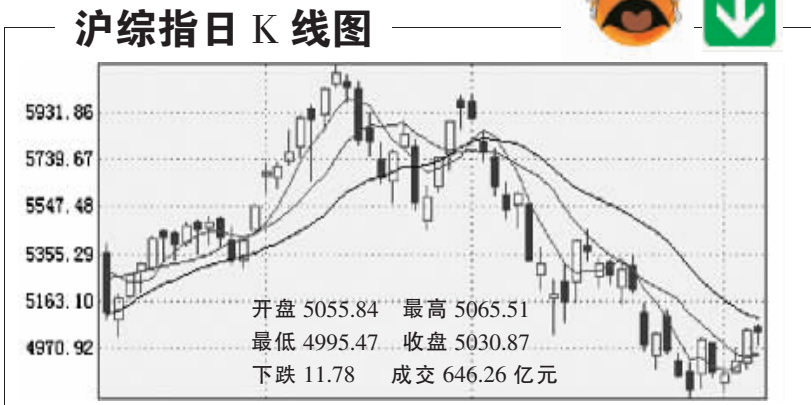

今日上市两新股

山东如意(002193) 上市数量1600万股,发行价格13.07元
武汉凡谷(002194) 上市数量4304万股,发行价格21.1元

今日上网发行新股

绿大地 申购代码:002200,发行数量1680万股,发行价格16.49元。

今日友情提醒

京山轻机 1843.5858 万股、兰州黄河 2073.3775 万股、铜峰电子 364.872 万股、三友化工 2730 万股、股权分置限售股份上市流通
曙光股份 6000 万股、亨通光电 4000 万股,定向增发机构配售股份上市流通
ST达声、四环生物、天山股份、银轮股份、ST卧龙、万向德农、江苏申龙、南京医药召开股东大会

本版证券评论及数据仅供参考,据此操作,风险自担。

中国黄金投资金条
12月6日11时售价:199.7元/克
河南省钱币有限公司0371-65705388

深成指 开盘 16647.1 最高 16697.23 最低 16381.96 收盘 16540.94 下跌 28.87 成交 298.55 亿元

成交清淡沪指微跌

东海证券 大涨小调恰到好处

周四沪深股市既有周三大涨后带来的回吐压力,也有“黑色星期四”的惯性阴影,更有经济工作会议带给市场的调控压力。但至收盘,两市跌幅均不足0.2%,当属强势调整。从6000多点跌到5000点左右,既是市场的必要调整,也是风险教育的需要。如果调整后仍是连续反弹,不断创新高,也就失去了调整的意义,市场也很难步入健康发展的轨道。只有涨跌有序,才能避免股市的大起大落,也才能形成市场各方都能接受的慢牛行情。从这点看,目前投资者既要面对现实,降低预期,也不必盲目悲观,持有相对低估的优质股是比较合适的选择。

上海金汇 反弹无力逢高减仓

周四大盘震荡回落,金融、地产、钢铁、有色金属等主流热点均出现分化,而市场人气风向标中国石油也未延续反弹趋势,成交量同比略有萎缩,显示当前市场观望气氛占主动。近期指数的小幅反弹行为,充其量只是整轮中级调整过程中的换挡节奏,而4800~5200点区间是多空双方争夺焦点,市场短期仍将在这个区间维持箱体震荡格局。倘若该过程中始终缺乏大规模增量资金支持,那么这种盘局最终会引发新一轮抛盘。操作上,投资者需继续保持冷静与耐心,继续把握反弹减仓机会,不要轻易制造新的风险。

易方达基金管理有限公司

理财专栏

业绩是比出来的

“比较”是所有基金经理的职业宿命,而投资者则不必忍受这种压力,他们是基金评价天然的主导者。主导者手中握有三个标准,第一个标准称为“业绩比较基准”,它通常由一些广受市场认可的指数构成,比如上证A股指数、沪深300指数、上证国债指数等。

但市场上的同类基金往往不止一只,业绩竞争时常发生于基准之上。以2006年为例,全年上证A股指数涨幅达到131%,而在主动型股票基金中,年度净值增长率超过此数字的竟有20只之多,易方达旗下的策略成长和积极成长两只基金更是双双创造了超过150%的回报水平。那些不甘于只是达到基准水平的基金经理给我们提供了新的可能:与同行的业绩表现作一比较,以做到“好中选优”,这是第二个标准。