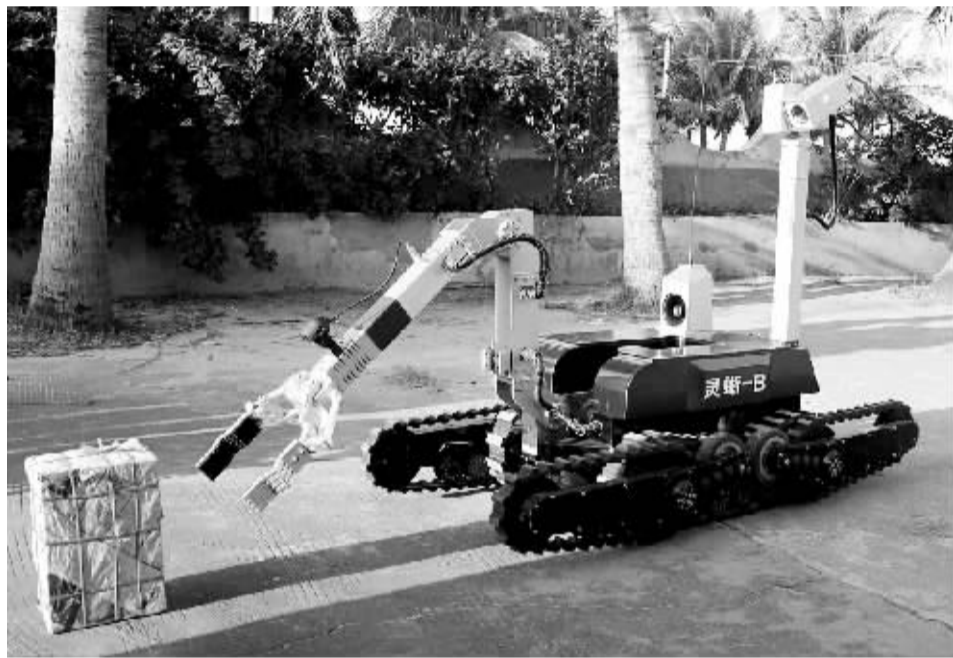

时政头条

京沪高铁 1月18日开工

2008年将投资3000亿元推进大规模铁路建设

记者昨天在山东省京沪高速铁路建设领导小组第一次会议上获悉,京沪高速铁路拟定本月18日开工。山东省境内的各项准备工作基本就绪,征地拆迁工作从现在起6个月内完成。

京沪高速铁路北起北京南站,南至上海虹桥站,全长1318公里,涉及北京、天津、河北、山东、安徽、江苏和上海7个省市。京沪高速铁路一次建成双线,设计速度每小时350公里,初期

运营速度为每小时300公里,规划单向输送能力每年8000万人。

据悉,京沪高速铁路按股份制总投资2290亿元。资本金占总投资的50%,铁道部控股,全国社保基金理事会和平安保险公司投资入股,沿线地方政府承担本省内征地拆迁费用并作价入股,资本金以外的资金使用银行贷款。

记者了解到,按照国务院京沪高速铁路建

设领导小组第一次会议确定的意见,京沪高速铁路争取今年1月18日在北京举行开工仪式。全线建设总工期约5年。

记者获悉,铁道部部长刘志军11日在全国铁路工作会议上透露,2008年,中国铁路将有序高效地推进大规模建设。全年计划完成基本建设投资3000亿元,新线铺轨4415公里,复线铺轨3405公里。 据《大众日报》、新华社电

影像中国

这个很厉害的排爆机器人名叫“灵蜥-B”

它的关键部位是机械手,大小手臂完全伸展时能举起8公斤重物

1月11日,一款新型排爆机器人正在进行排爆演练。当日,海口市特警支队向市民展示最新引进的排爆机器人。这款机器人能够应对某些涉爆事件中的炸弹转移任务,可有效地减少特警队员的伤亡风险。

“灵蜥-B”型属于遥控移动式作业机器人,是一种具有抓取、销毁爆炸物等功能的新型机器人产品。它由本体、控制台、电动收线装置和附件箱四部分组成,体形“矫健”,自重仅180千克;由电池电力驱动,可维持数小时左右;最大直线运动速度为40米/分钟;三段履带的设计可以让机器人平稳上下楼梯,跨越0.45米高的障碍,实现全方位行走,具备较强的地面适应能力。

机器人的一个关键部位是机械手,大小手臂完全伸展时能举起8公斤重物,并装有摄像云台、照明和语音设备;机器人可以广泛应用于公安、铁路、军事等部门涉及到的危险、恶劣和有害环境,代替人在这些环境中进行多种作业活动。 新华社发