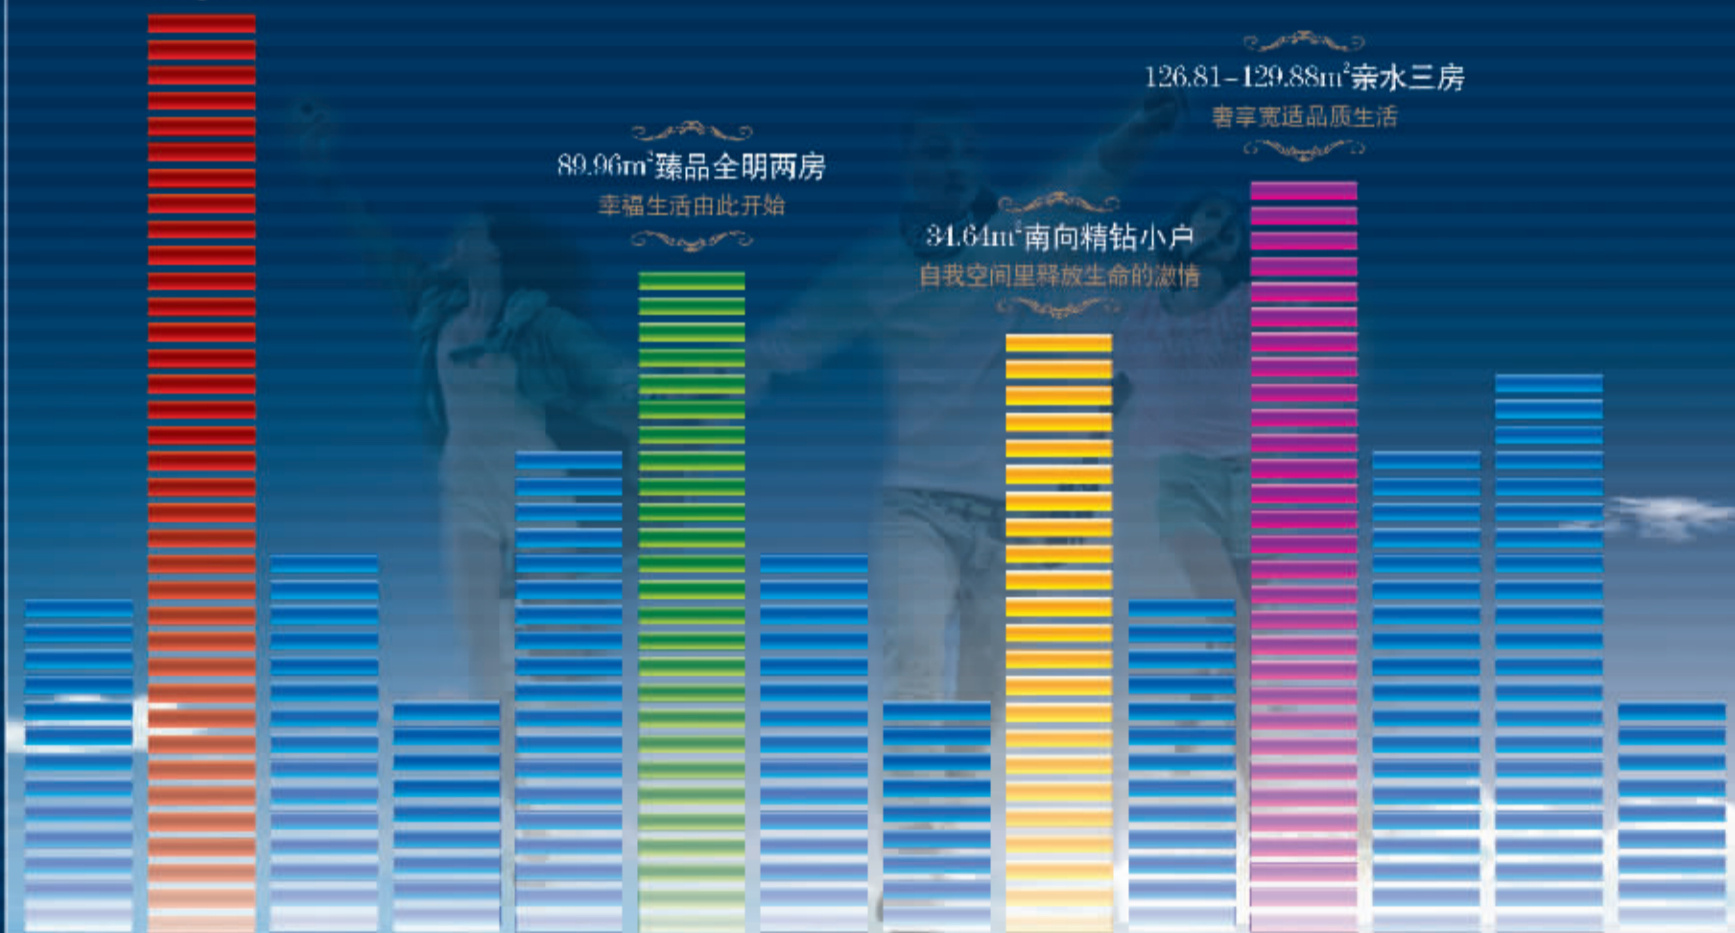

完美享受零距离亲情

126.81-129.88m²亲水三房

尊享宽适品质生活

89.96m²臻品全明两房

幸福生活由此开始

34.6m²南向精钻小户

自我空间里释放生命的激情

关爱生命 祈福2008