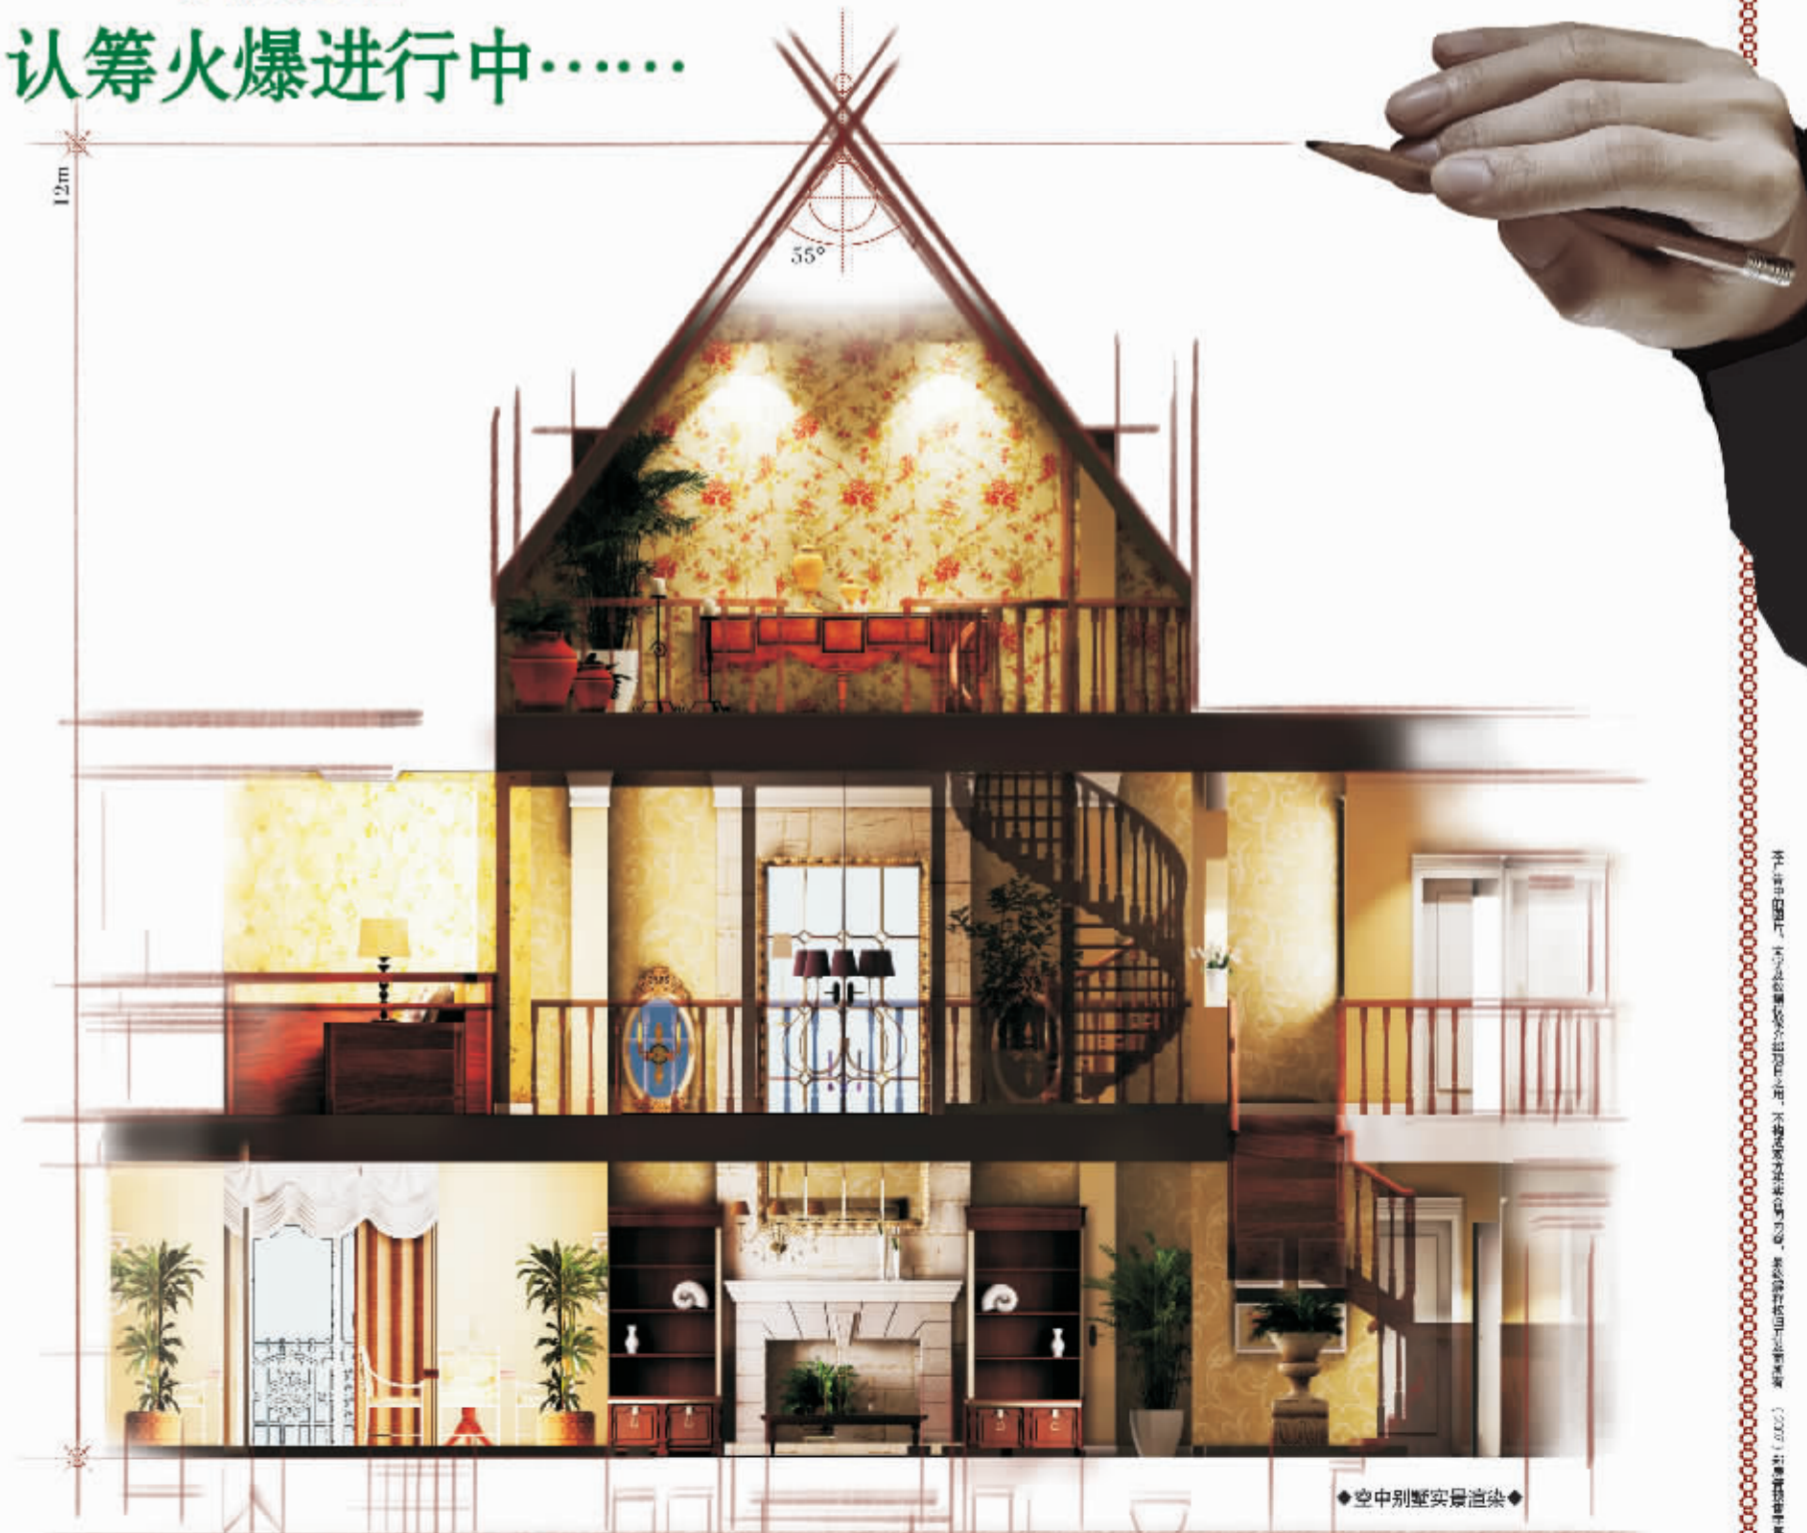

## 绝对豪宅 尺度之冠

别墅级花园洋房，140m<sup>2</sup> ~ 260m<sup>2</sup>典藏发售！

5月18日，二期图腾开盘，认筹火爆进行中……

温哥华广场·山莊，纯手工考量都铎式贵族空间尺度。  
在强调人与自然和谐融合的同时引入人体工程学的舒适原理和国际化的先进居住理念，完美缔造最适合中原的绝对豪宅。  
户型设计汲取北美人居“开放和谐”的概念，和室、娱乐室、观景大露台等大量公共空间排布，生活因此而富于表情，和谐柔美的灵动空间带来居住的快乐与轻松。

### 空中别墅

挑高12米设计，三层别墅的标准高度，增加80%以上的生活空间。顶层电梯洋房，独览运河畔餐秀景色，高贵气度无与伦比。

### 标准层花园洋房

主卧全南向设计，南北通透，28米以上楼间距，公共活动空间双流线设计，使家居生活更闲适更轻松。

### 底层花园复式

赠送40~70m<sup>2</sup>入户花园，90~150m<sup>2</sup>底层自由空间，品味入户花香扑面的同时享受地下3米通透私密空间。