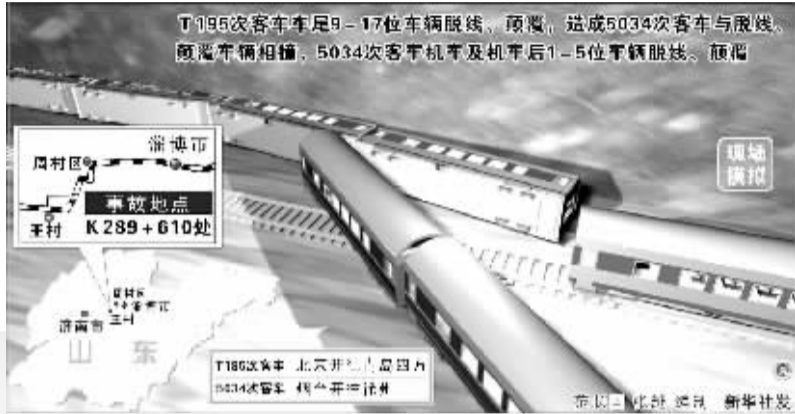

胶济铁路两列车相撞 70人死亡

胡锦涛温家宝要求全力以赴救治伤员恢复运输 初步认定是责任事故,济南铁路局局长、书记被免职审查

4月28日凌晨4时48分,北京至青岛的T195次客车下行至胶济线周村至王村区间时,尾部第9至第17节车厢脱轨,与上行的烟台至徐州的5034次客车相撞,致使该客车机车和5节车厢脱轨,造成重大人员伤亡。到发稿时,死亡70人,伤416人,伤员中有4名法国旅客。

事故发生后,党中央、国务院高度重视,胡锦涛总书记、温家宝总理立即作出重要指示,要求全力抢救伤员,妥善处理善后,查明事故原因,尽快恢复铁路正常运输秩序。

国务院副总理张德江赶赴现场指导救援、善后

受党中央、国务院委托,中共中央政治局委员、国务院副总理张德江28日上午紧急赶赴事故现场,指导救援和善后工作,并到医院看望慰问伤员,对遇难者表示哀悼,向伤亡者亲属转达党中央、国务院的亲切关怀。张德江要求铁道部、山东省和各方面按照中央要求,全力以赴做好抢救伤员、清理现场、抢修设施等工作,力争在最短时间内恢复正常铁路运输。

初步认定是责任事故,基本排除恐怖袭击可能

据初步调查,这是一起责任事故,基本上可以排除外部恐怖袭击的可能。事故详细原因正在调查中。据悉,由国家安全生产监督管理总局、公安部、监察部、铁道部等部门组成的事故调查组已全面展开调查工作。

济南铁路局局长、书记被免职审查

“4·28”胶济铁路重特大交通安全事故发生后,济南铁路局局长陈功、党委书记柴铁民已被铁道部免职审查。记者从胶济铁路事故现场指挥调度会议上获悉,铁道部副总工程师耿志修、铁道总工会副主席徐长安分别担任济南铁路局局长和党委书记。

铁道部称力争今日8时恢复通车

事故发生后,铁道部迅速启动紧急预案。铁道部部长刘志军立即赶赴现场组织指挥,济南铁路局发布紧急救援命令,出动救援。山东省委、省政府接报后,省委书记姜异康、省长姜大明立即作出批示,要求地方政府全力协助组织救援。山东省政府立即启动应急预案,组织力量进行救援。省委、省政府主要负责同志赶赴现场。事故现场正在全力抢修受损铁路。铁道部表示,力争29日上午8时胶济铁路恢复通车。