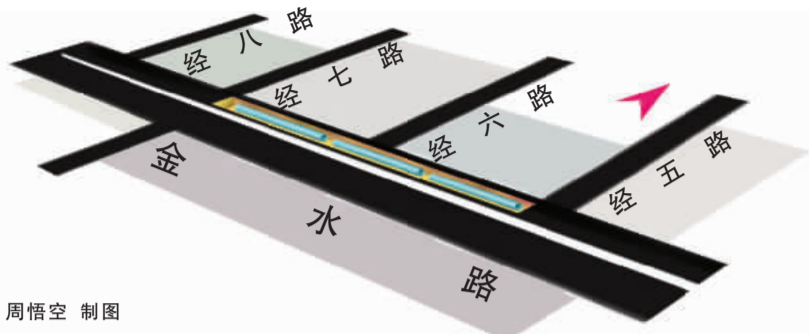

金水路(经五路-经七路)北半幅施工

4月29日至5月4日,过往车辆请绕行

□晚报记者 张璇 通讯员 邢红军

本报讯 记者昨日从市交警支队获悉,4月29日21时至5月4日6时,金水路(经五路至经七路)北半幅将进行雨污水管网改造施工。为确保施工期间过往车辆正常通行,交警支队将采取设置分流岗等交通管制措施。

金水路(经五路至经七路)北半幅施工期间,施工单位将原慢车道处的隔离墩移除,机动车暂借慢车道通行,施工路段的中心护栏也将向南偏移一个车道,保证施工路段双向六车道。